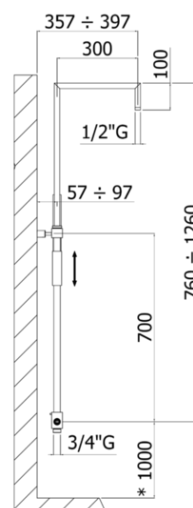

colonne doccia - shower columns

*MISURA CONSIGLIATA
*SUGGESTED SIZE

DESCRIZIONE | DESCRIPTION

- Colonna doccia regolabile SYNCRO PLUS completa di:
 - deviatore
 - supporto scorrevole quadro
 - flessibile in metallo 1500mm
- SYNCRO PLUS adjustable shower column complete with:
 - diverter
 - square sliding bracket
 - metal flexible hose 1500mm

ZCOL 840

- Supporto a muro "Quadro" per collegamento doccia esterno completo di:
- Flessibile ottone 1/2" x 1/2" l. 600mm
- "Square" connection kit for external shower mixer complete with:
- 1/2"Gx1/2"G brassflexible hose - l. 600mm