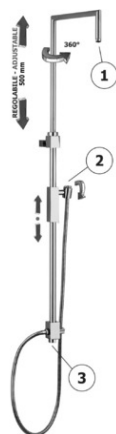

colonne doccia - shower columns

*MISURA CONSIGLIATA
*SUGGESTED SIZE

DESCRIZIONE | DESCRIPTION

- Colonna doccia regolabile SYNCRO PLUS completa di:
 - deviatore
 - supporto scorrevole quadro
 - flessibile in metallo 1500mm
- SYNCRO PLUS adjustable shower column complete with:
 - diverter
 - square sliding bracket
 - metal flexible hose 1500mm

ARTICOLO | ARTICLE

ZCOL 615CRX

- senza miscelatore, doccia e soffione
- without mixer, shower and shower head

ZSOF 075

- Soffione SYNCRO "Quadro" in metallo:
- SYNCRO "Square" metal shower head:

ZSOF 095

- Soffione HAWAI "Quadro" in metallo:
- HAWAI "Square" metal shower head:

ZSOF 078

- Soffione SYNCRO KING "Quadro" in metallo:
- SYNCRO KING "Square" metal shower head:

ZSOF 096

- Soffione ZANZIBAR "Quadro" in metallo:

- ZANZIBAR "Square" metal shower head:

ZSOF 091

- Soffione CITY " Rettangolare" in metallo:
- CITY "Rectangular" metal shower head:

ZCOL 840

- Supporto a muro "Quadro" per collegamento doccia esterno completo di:
- Flessibile ottone 1/2" x 1/2" l. 600mm
- "Square" connection kit for external shower mixer complete with:
- 1/2"Gx1/2"G brassflexible hose - l. 600mm