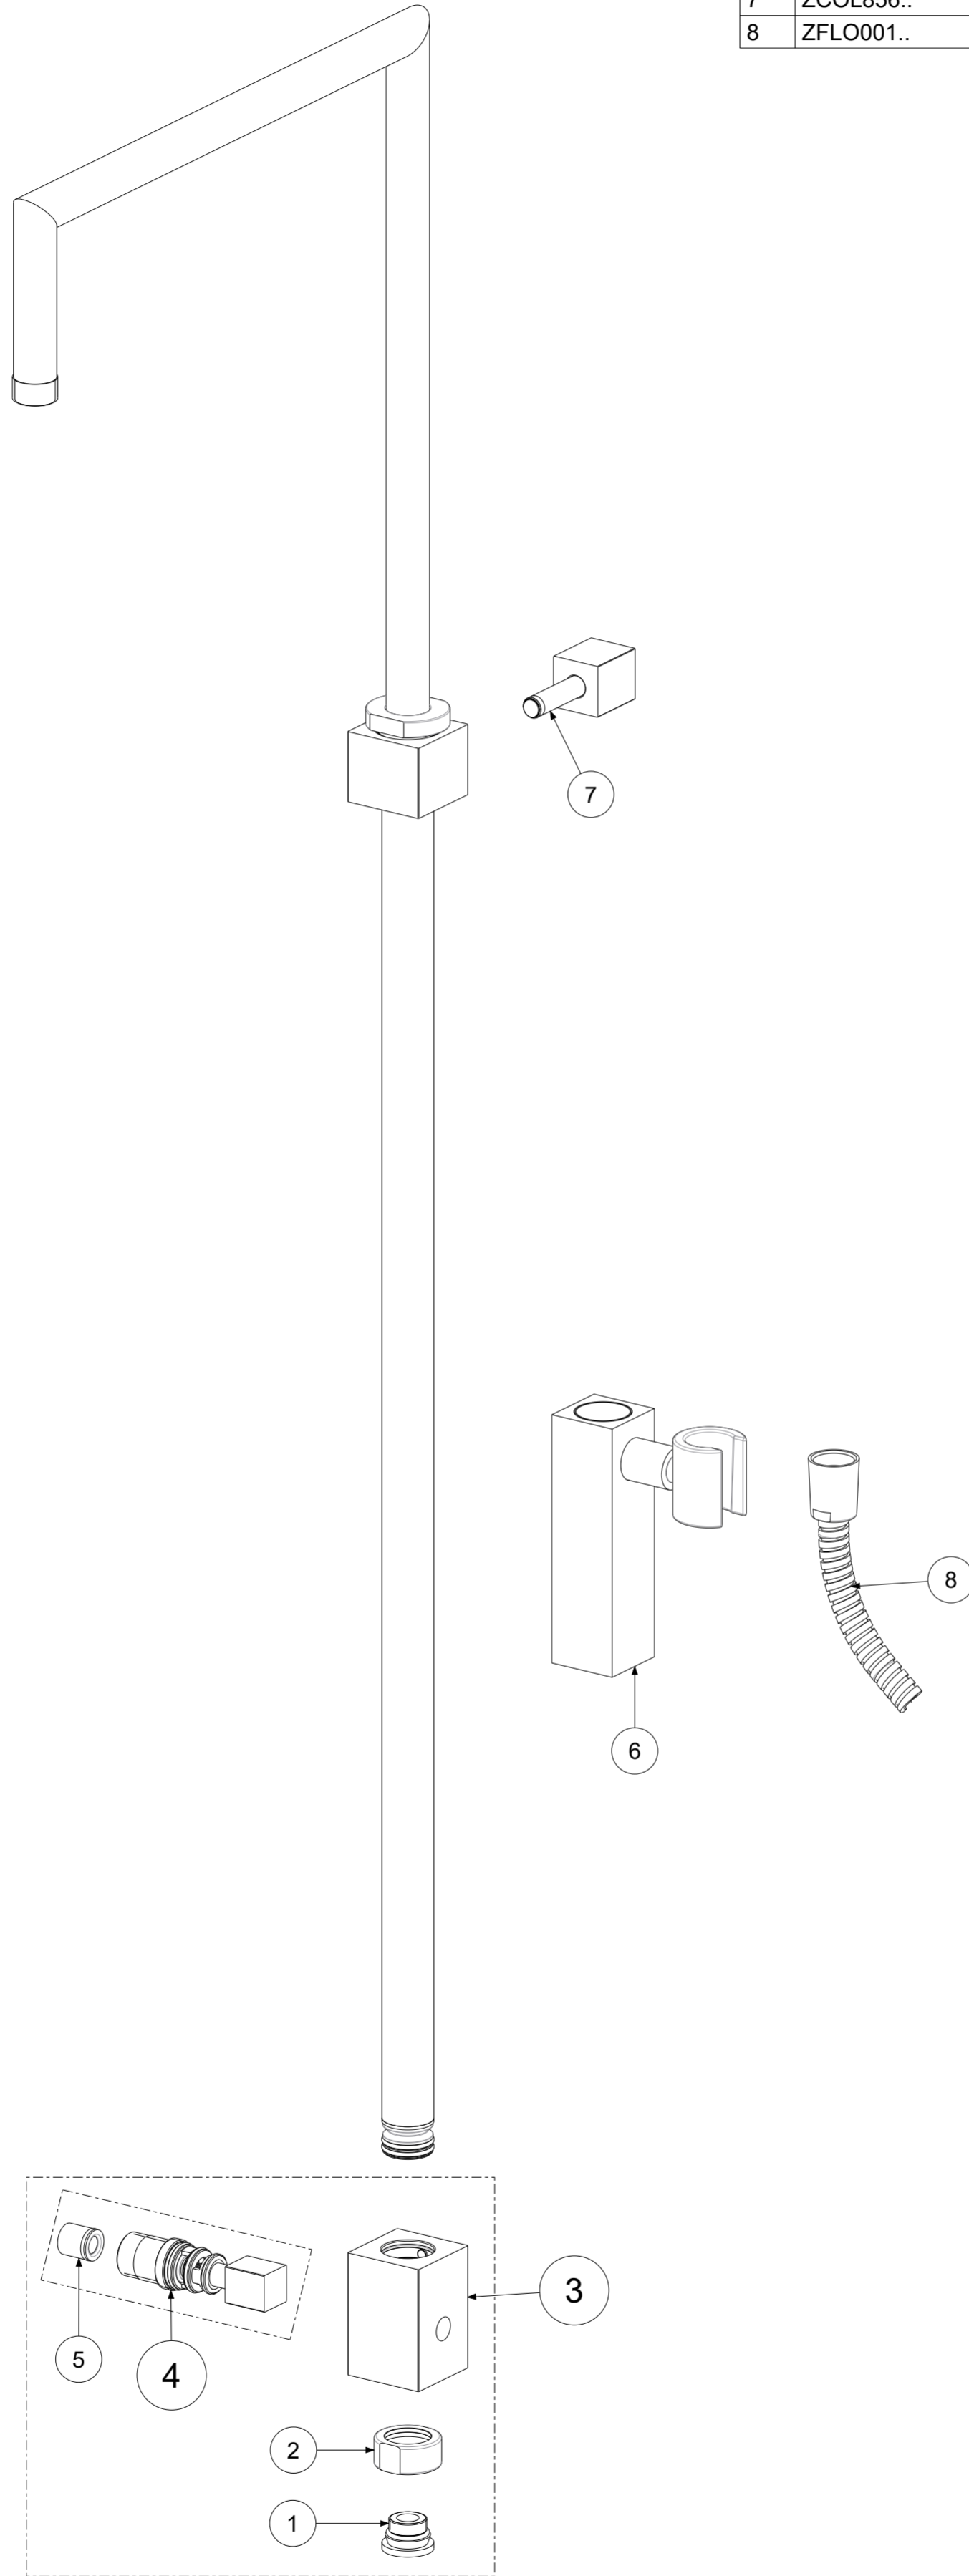

P Item	CODICE Code	DESCRIZIONE Designation
1	ZSED001..	Sede per miscelatori a parete
2	ZCAL007..	Calotta per miscelatori a parete
3	ZCOL860	Blocco QUADRO con deviatore doccia/soffione
4	ZCOL861..V	Deviatore prolungato con valvolina
5	ZACC146	Valvolina antiritorno D.15 mod. normale Lungo
6	ZCOL844..	Supporto scorrevole QUADRO x colonna
7	ZCOL856..	Supporto a muro QUADRO x colonna
8	ZFLO001..	Flessibile 1500mm doppia aggraffatura e calotta conica

	APPROVATO: Approved:		A2	SCALA Scale	0,400	MATERIALE Material	VARI
	DISEGNATO: Design:	Bertoli	15/09/2020	UNITA' Unit	mm	SERIE Range	--
	DESCRIZIONE - Description: Colonna reg. SYNCRO PLUS c/dev s/doccia s/soffione c/flex Ottone SENZA MIX SYNCRO PLUS adjustable shower column without mixer						
FOGLIO - Sheet:		Ricambi	CODICE - Part Number:		ZCOL615CRX