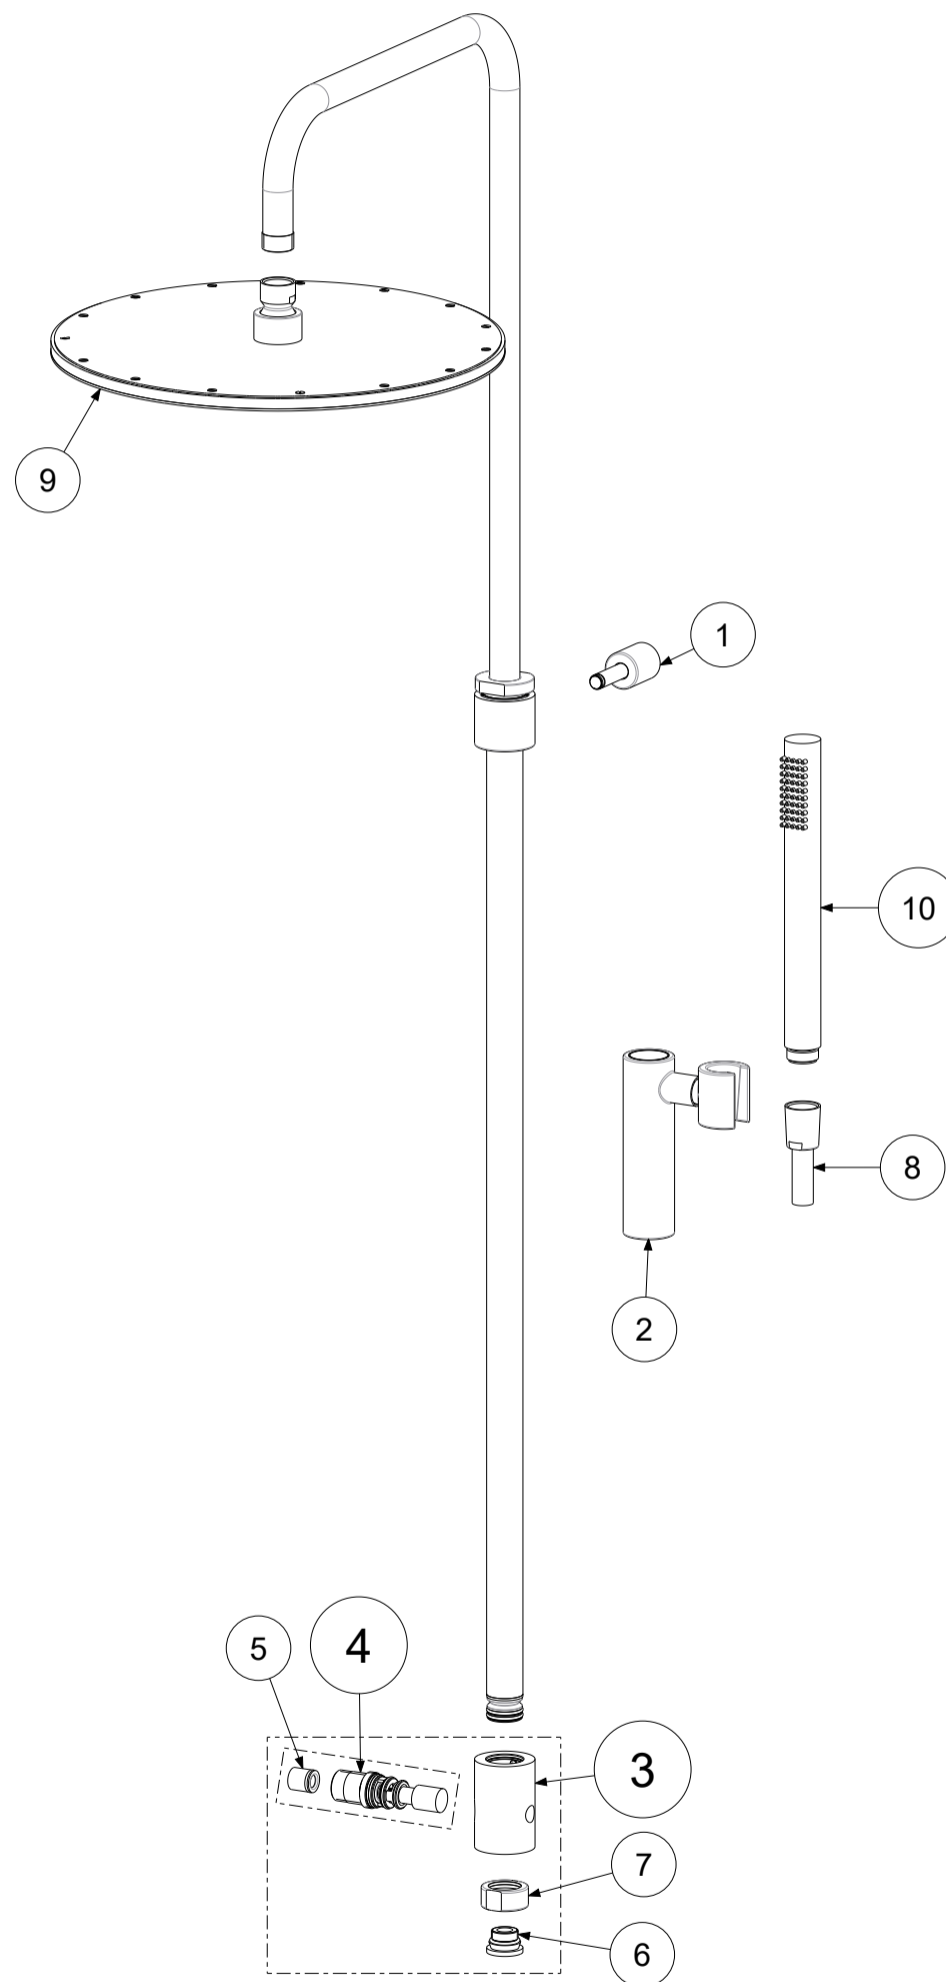

P Item	CODICE Code	DESCRIZIONE Designation
1	ZCOL855..	Supporto a muro TONDO con fissaggio
2	ZCOL843..	Supporto doccia scorrevole TONDO in metallo per colonne
3	ZCOL848..	Blocco tondo deviatore con valvolina
4	ZDEV088..V	Deviatore prolungato con valvolina
5	ZACC146	Valvolina antiritorno D.15 mod. normale Lungo
6	ZSED001..	Sede per miscelatori a parete
7	ZCAL007..	Calotta per miscelatori a parete
8	ZFLO031AG	Flessibile PVC SILVER argento cm.150 cal. conica
9	ZSOF079..	Soffione Tondo d.300 MASTER KING in metallo con snodo 1/2
10	ZDOC067..	Doccia MASTER

	APPROVATO: Approved:			A3	SCALA Scale	0,200	MATERIALE Material	VARI
	DISEGNATO: Design:	Bertoli	03/02/2021		UNITA' Unit	mm	SERIE Range	COLONNE
			DESCRIZIONE - Description: Colonna MASTER TOP KING dev+fx SILV+d.Master+sof.Mast.King S/MIX Master plus adjustable shower column without mixer					
FOGLIO - Sheet:		Ricambi		CODICE - Part Number:		ZCOL622KCR		