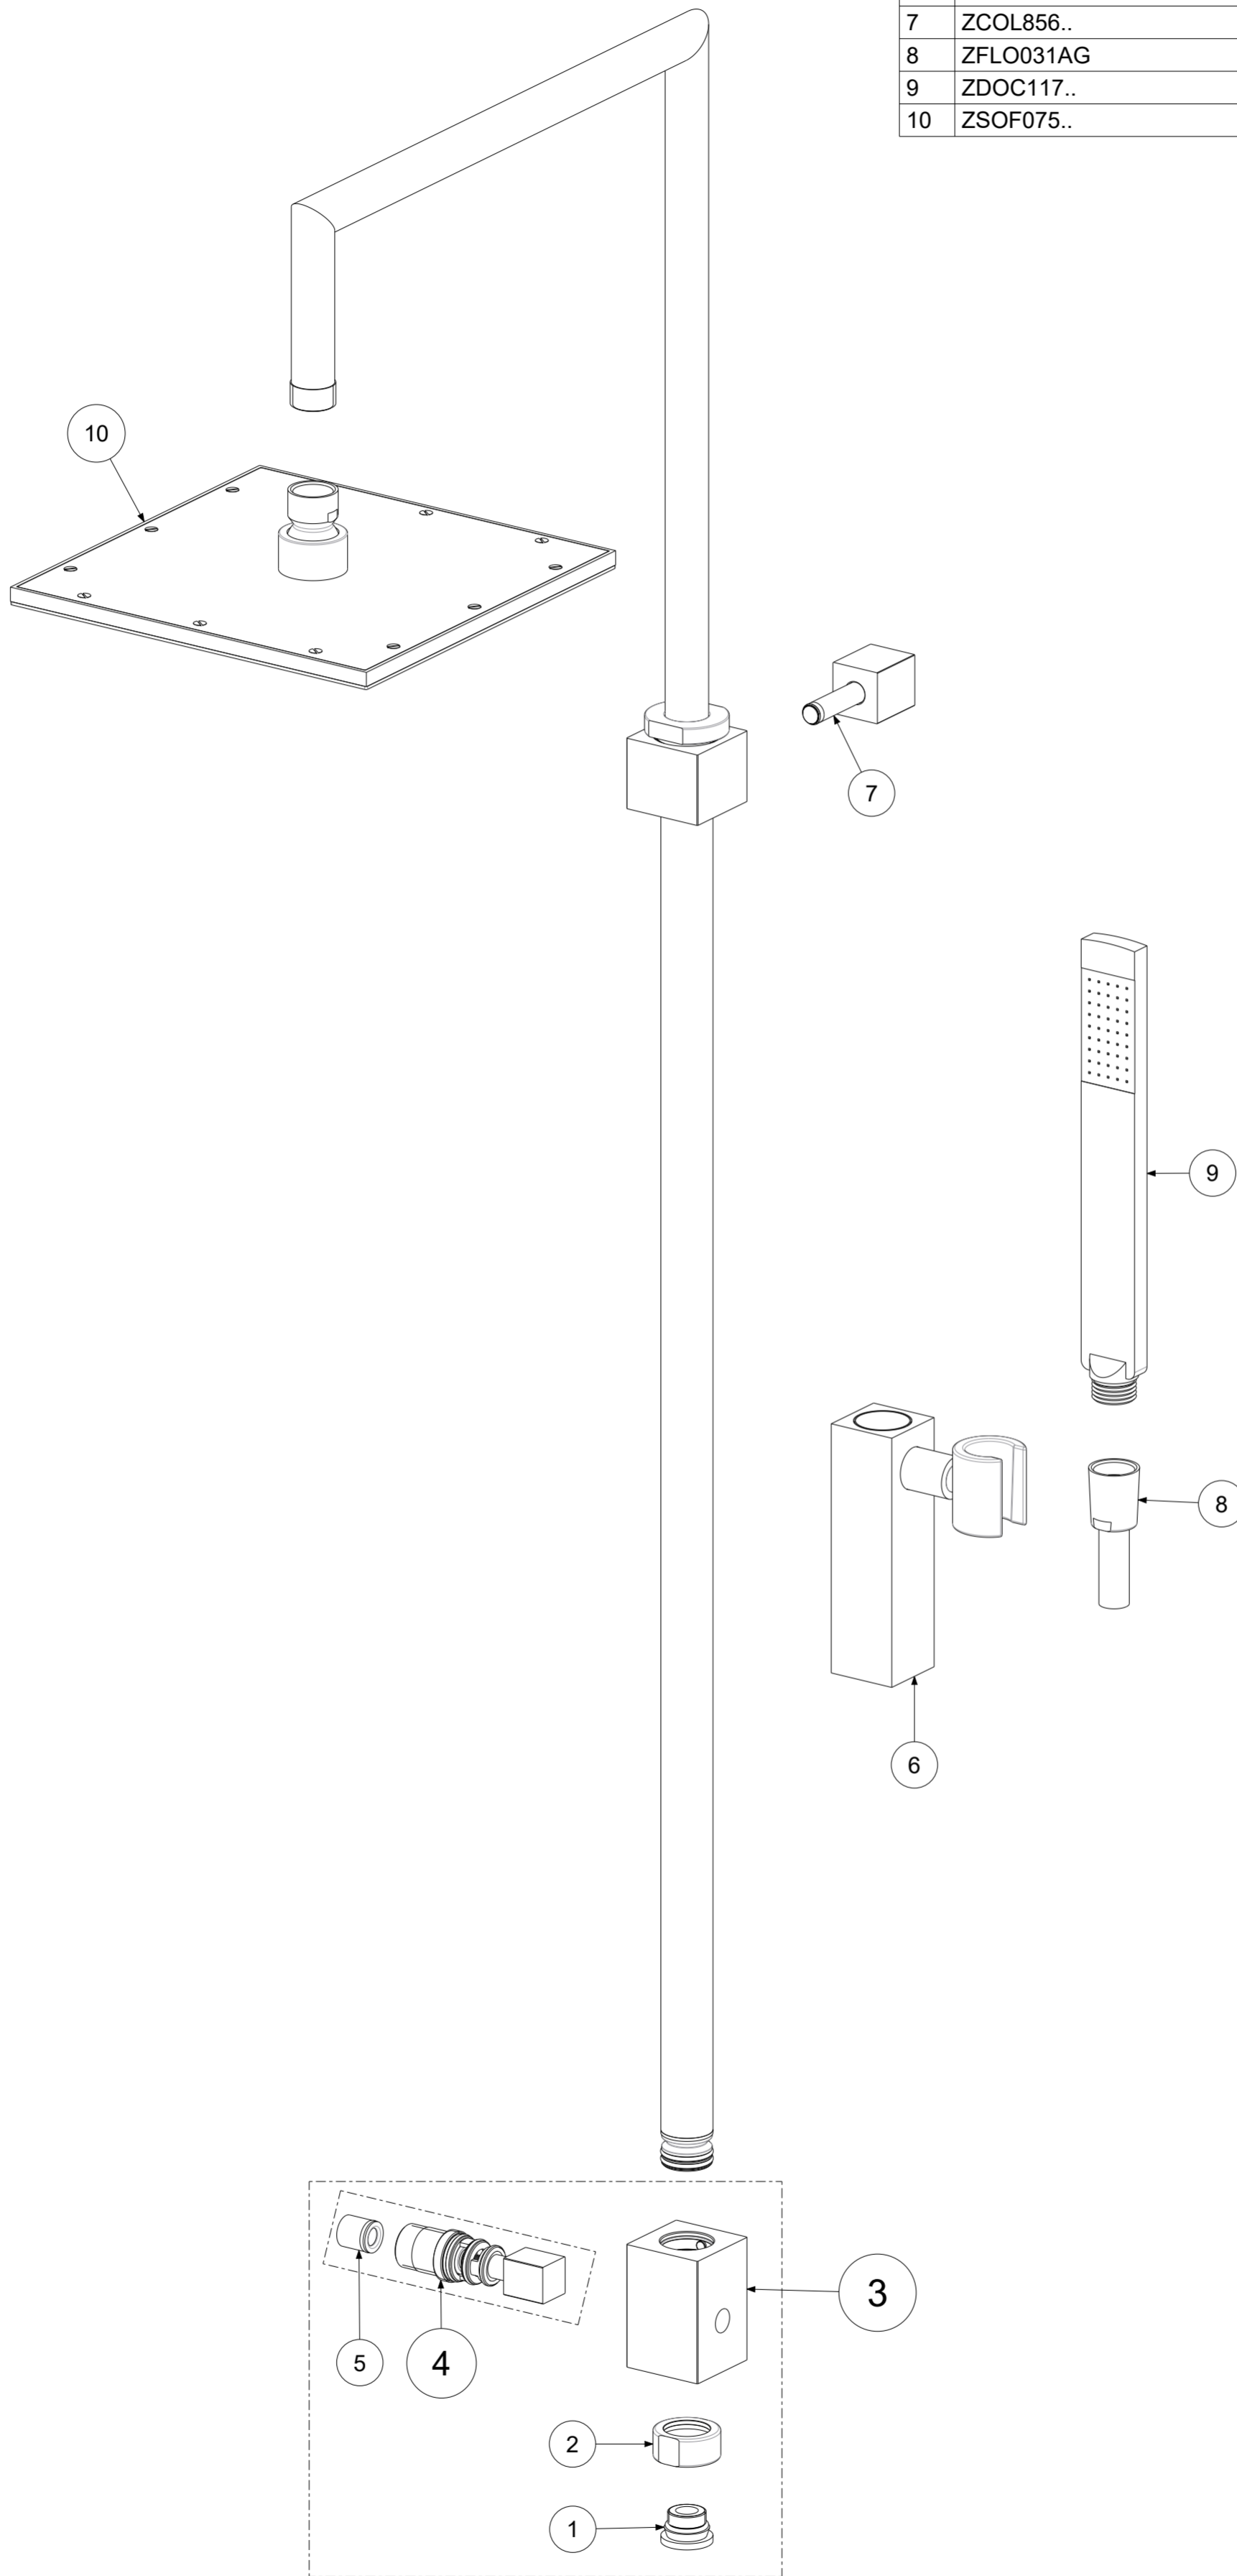

P Item	CODICE Code	DESCRIZIONE Designation
1	ZSED001..	Sede per miscelatori a parete
2	ZCAL007..	Calotta per miscelatori a parete
3	ZCOL860	Blocco QUADRO con deviatore doccia/soffione
4	ZCOL861..V	Deviatore prolungato con valvolina
5	ZACC146	Valvolina antiritorno D.15 mod. normale Lungo
6	ZCOL844..	Supporto scorrevole QUADRO x colonna
7	ZCOL856..	Supporto a muro QUADRO x colonna
8	ZFLO031AG	Flessibile PVC SILVER argento cm.150 cal. conica
9	ZDOC117..	Doccetta premium completa
10	ZSOF075..	Soffione Quadro 200x200 in metallo SYNCRO con snodo

	APPROVATO: Approved:		A2	SCALA Scale	0,400	MATERIALE Material	VARI
	DISEGNATO: Design:	Bertoli	15/09/2020	UNITA' Unit	mm	SERIE Range	--
	DESCRIZIONE - Description: Colonna reg.SYNCRO TOP c/dev+fx SIL+d.Premium+sof.SyncroSENZA MIX SYNCRO PLUS adjustable shower column without mixer						
FOGLIO - Sheet:	Ricambi	CODICE - Part Number:	ZCOL626CR