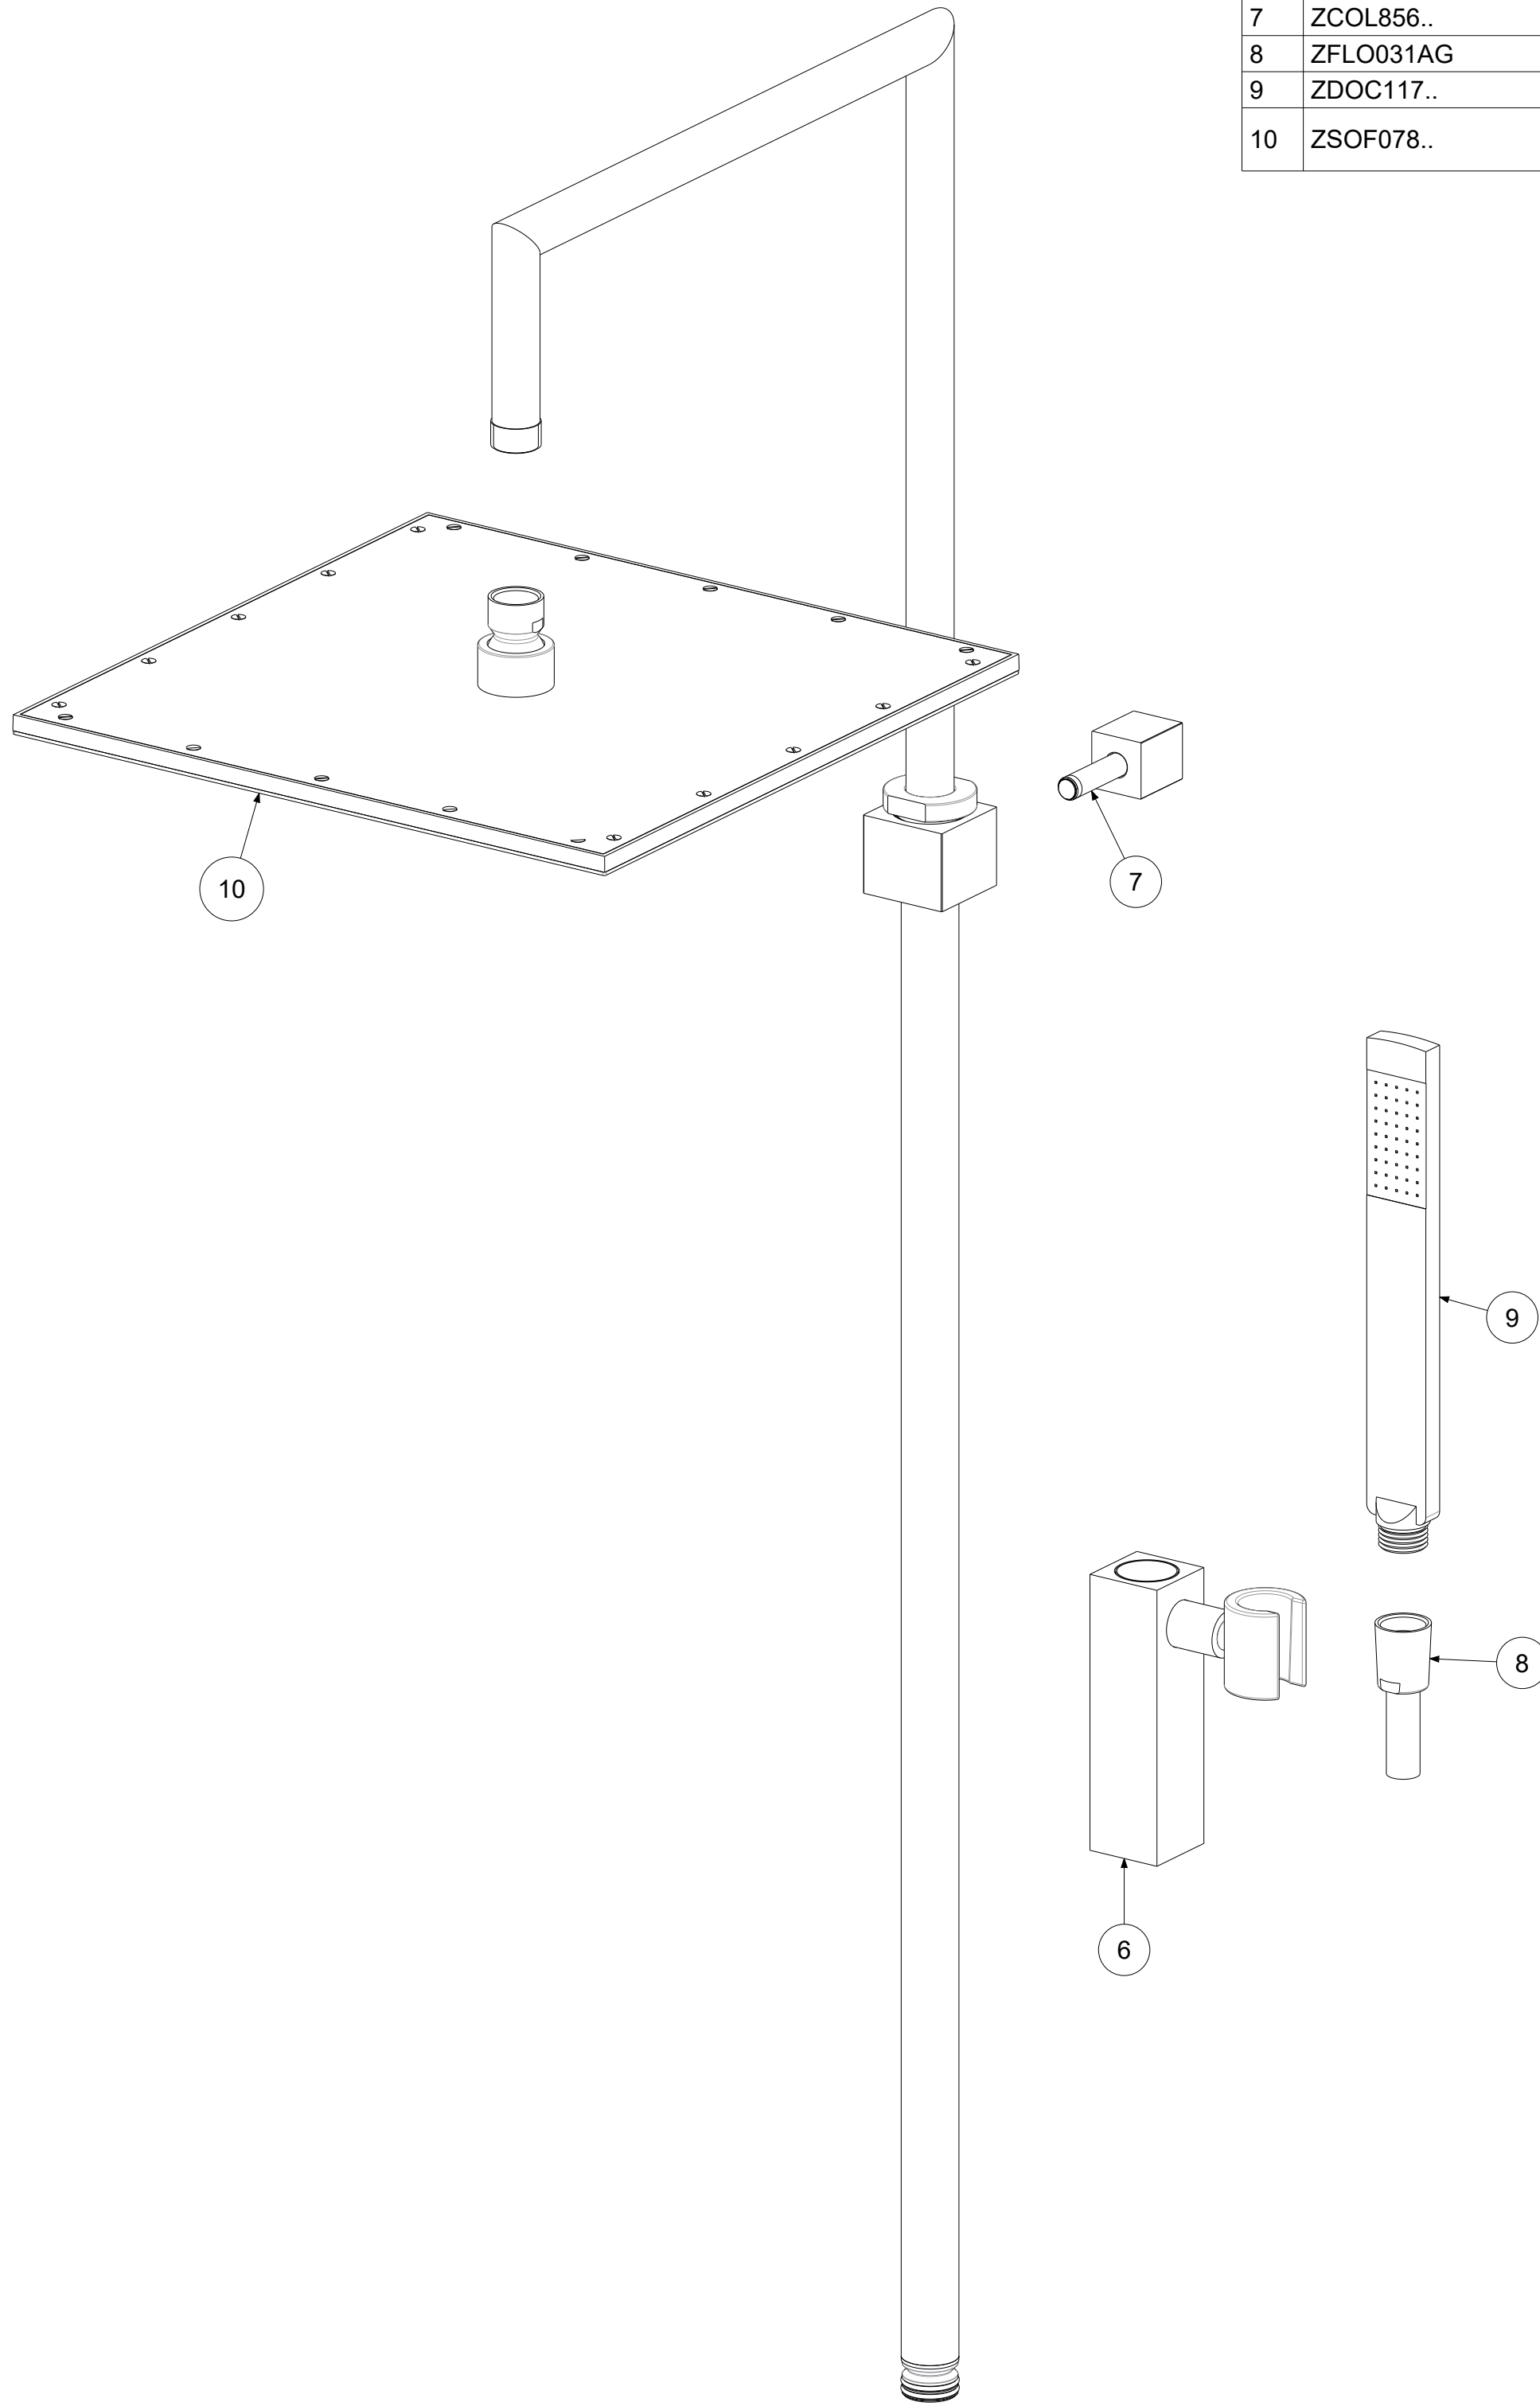

P Item	CODICE Code	DESCRIZIONE Designation
1	ZSED001..	Sede per miscelatori a parete
2	ZCAL007..	Calotta per miscelatori a parete
3	ZCOL860	Blocco QUADRO con deviatore doccia/soffione
4	ZCOL861..V	Deviatore prolungato con valvolina
5	ZACC146	Valvolina antiritorno D.15 mod. normale Lungo
6	ZCOL844..	Supporto scorrevole QUADRO x colonna
7	ZCOL856..	Supporto a muro QUADRO x colonna
8	ZFLO031AG	Flessibile PVC SILVER argento cm.150 cal. conica
9	ZDOC117..	Doccetta premium completa
10	ZSOF078..	Soffione quadro SYNCRO KING 300x300mm. in metallo, con snodo 1/2

	APPROVATO: Approved:		<b>A2</b>	SCALA Scale	0,400	MATERIALE Material	VARI
	DISEGNATO: Design:	Bertoli	15/09/2020	UNITA' Unit	mm	SERIE Range	--
	DESCRIZIONE - Description: Colonna SYNCRO TOP KING dev+fx SIL+d.Premium+sof.Sy.KingSENZA MIX SYNCRO PLUS adjustable shower column without mixer						
FOGLIO - Sheet:		Ricambi	CODICE - Part Number:		<b>ZCOL626KCR</b>		