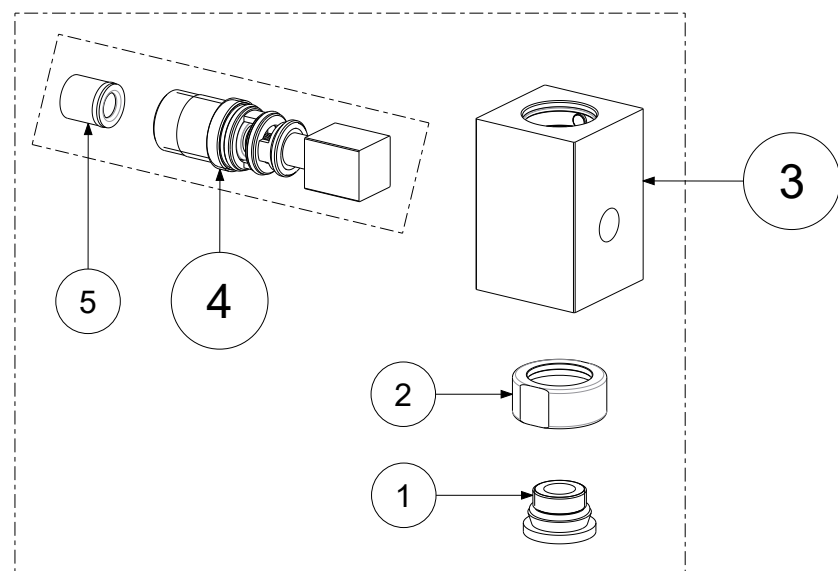

P Item	CODICE Code	DESCRIZIONE Designation
1	ZSED001..	Sede per miscelatori a parete
2	ZCAL007..	Calotta per miscelatori a parete
3	ZCOL860	Blocco QUADRO con deviatore doccia/soffione
4	ZCOL861..V	Deviatore prolungato con valvolina
5	ZACC146	Valvolina antiritorno D.15 mod. normale Lungo
6	ZCOL844..	Supporto scorrevole QUADRO x colonna
7	ZCOL856..	Supporto a muro QUADRO x colonna
8	ZFLO031AG	Flessibile PVC SILVER argento cm.150 cal. conica
9	ZDOC117..	Doccetta premium completa
10	ZSOF078..	Soffione quadro SYNCRO KING 300x300mm. in metallo, con snodo 1/2

	APPROVATO: Approved:		<b>A2</b>	SCALA Scale	0,400	MATERIALE Material	VARI
	DISEGNATO: Design:	Bertoli	15/09/2020	UNITA' Unit	mm	SERIE Range	--
	DESCRIZIONE - Description: Colonna SYNCRO TOP KING dev+fx SIL+d.Premium+sof.Sy.KingSENZA MIX SYNCRO PLUS adjustable shower column without mixer						
FOGLIO - Sheet:		Ricambi	CODICE - Part Number:		<b>ZCOL626KCR</b>		