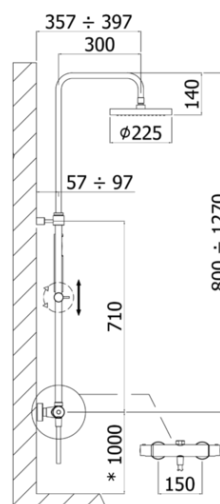

colonne doccia - shower columns

*MISURA CONSIGLIATA
*SUGGESTED SIZE

DESCRIZIONE | DESCRIPTION

- Colonna doccia regolabile MINI BIRILLO CONFORT completa di:
- supporto scorrevole tondo ECO
- doccia BIRILLO in ABS
- soffione MASTER "Tondo" Ø225mm in metallo
- flessibile in metallo 1500mm

- MINI BIRILLO CONFORT adjustable shower column complete with:
- round sliding bracket ECO
- Birillo ABS hand-shower
- MASTER Ø225mm "Round" metal shower head
- metal flexible hose 1500mm

ARTICOLO | ARTICLE