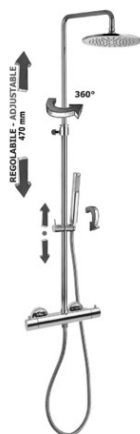

colonne doccia - shower columns

*MISURA CONSIGLIATA
*SUGGESTED SIZE

DESCRIZIONE | DESCRIPTION

- Colonna doccia regolabile MINI BIRILLO CONFORT completa di:
- supporto scorrevole tondo ECO
- doccia BIRILLO in ABS
- soffione MASTER "Tondo" Ø225mm in metallo
- flessibile in metallo 1500mm

- MINI BIRILLO CONFORT adjustable shower column complete with:
- round sliding bracket ECO
- Birillo ABS hand-shower
- MASTER Ø225mm "Round" metal shower head
- metal flexible hose 1500mm

ARTICOLO | ARTICLE

ZCOL 633LIQ

- con miscelatore termostatico LIQ469CR (con deviatore) - COLD TOUCH
- with thermostatic shower mixer LIQ469CR (with diverter) - COLD TOUCH

DOCUMENTI TECNICI | TECHNICAL DOCUMENTS

ISTRUZIONI
INSTALLAZIONE

ESPLOSO
RICAMBI
ZCOL 633LIQ

FINITURE | FINISHES

ZCOL 633LIQ

CR - Cromo | Chrome

Sito Web

www.paffoni.it