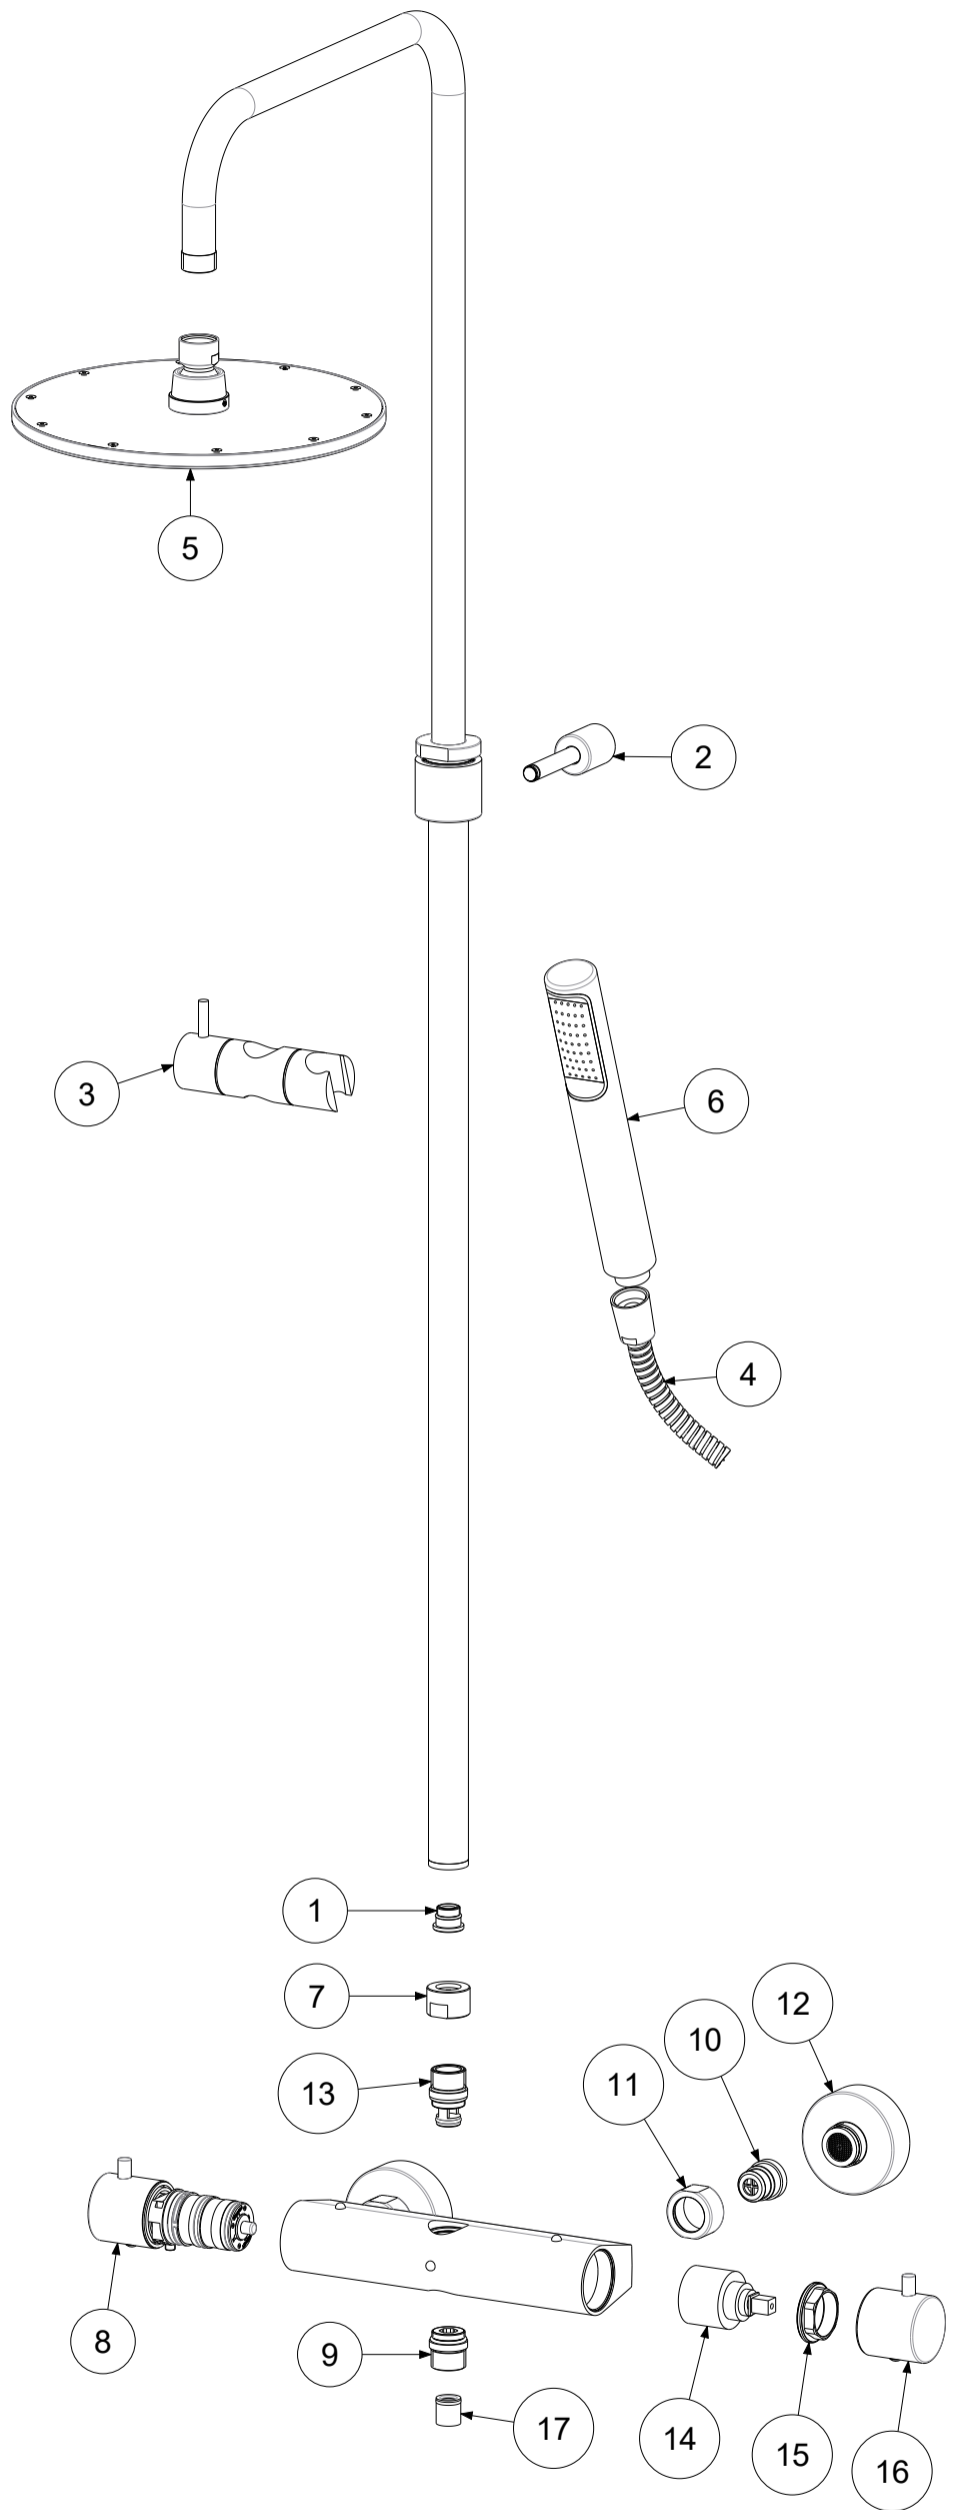

P Item	CODICE Code	DESCRIZIONE Designation
1	ZSED023..	Sede D.18 con o.r. per colonne
2	ZCOL855..	Supporto a muro TONDO con fissaggio
3	ZCOL859..	Supporto doccia scorrevole tondo
4	ZFLO001..	Flessibile 1500mm doppia aggraffatura e calotta conica
5	ZSOF074..	Soffione D225 Tondo in metallo MASTER con snodo
6	ZDOC032..	Doccia birillo
7	ZCAL020..	Calotta 1/2 x COLONNA DOCCIA senza deviatore
8	ZVIT125..	Cartuccia completa con maniglia x termostatico FREDDO
9	ZRAC022..	Raccordo 1/2" con OR
10	ZSED029..	Sede per miscelatori termostatici con valvolina e anello
11	ZCAL023..	Calotta per miscelatori a parete
12	ZECC043..	Eccentrico con rosone per gruppi esterni
13	ZRAC066..	Raccordo superiore 1/2" con OR
14	ZVIT126	Cartuccia deviatrice 2 uscite x Termostatico FREDDO
15	ZGHI003	Ghiera fermacartuccia
16	ZMAN170..	Maniglia completa per cartuccia Deviatore x Misc.Termostatico FREDDO
17	ZACC146	Valvolina antiritorno D.15 mod. normale Lungo

	APPROVATO: Approved:			A3	SCALA Scale	0,220	MATERIALE Material	VARI
	DISEGNATO: Design:	Bertoli	08/02/2021		UNITA' Unit	mm	SERIE Range	COLONNE
			DESCRIZIONE - Description: Colonna regol. MINI BIRILLO CONFORT +d.Birillo+ sof.Master+scorr. Eco + SK469CR MINI BIRILLO CONFORT adjustable shower column					
FOGLIO - Sheet:		Ricambi		CODICE - Part Number:		ZCOL633LIQCR		