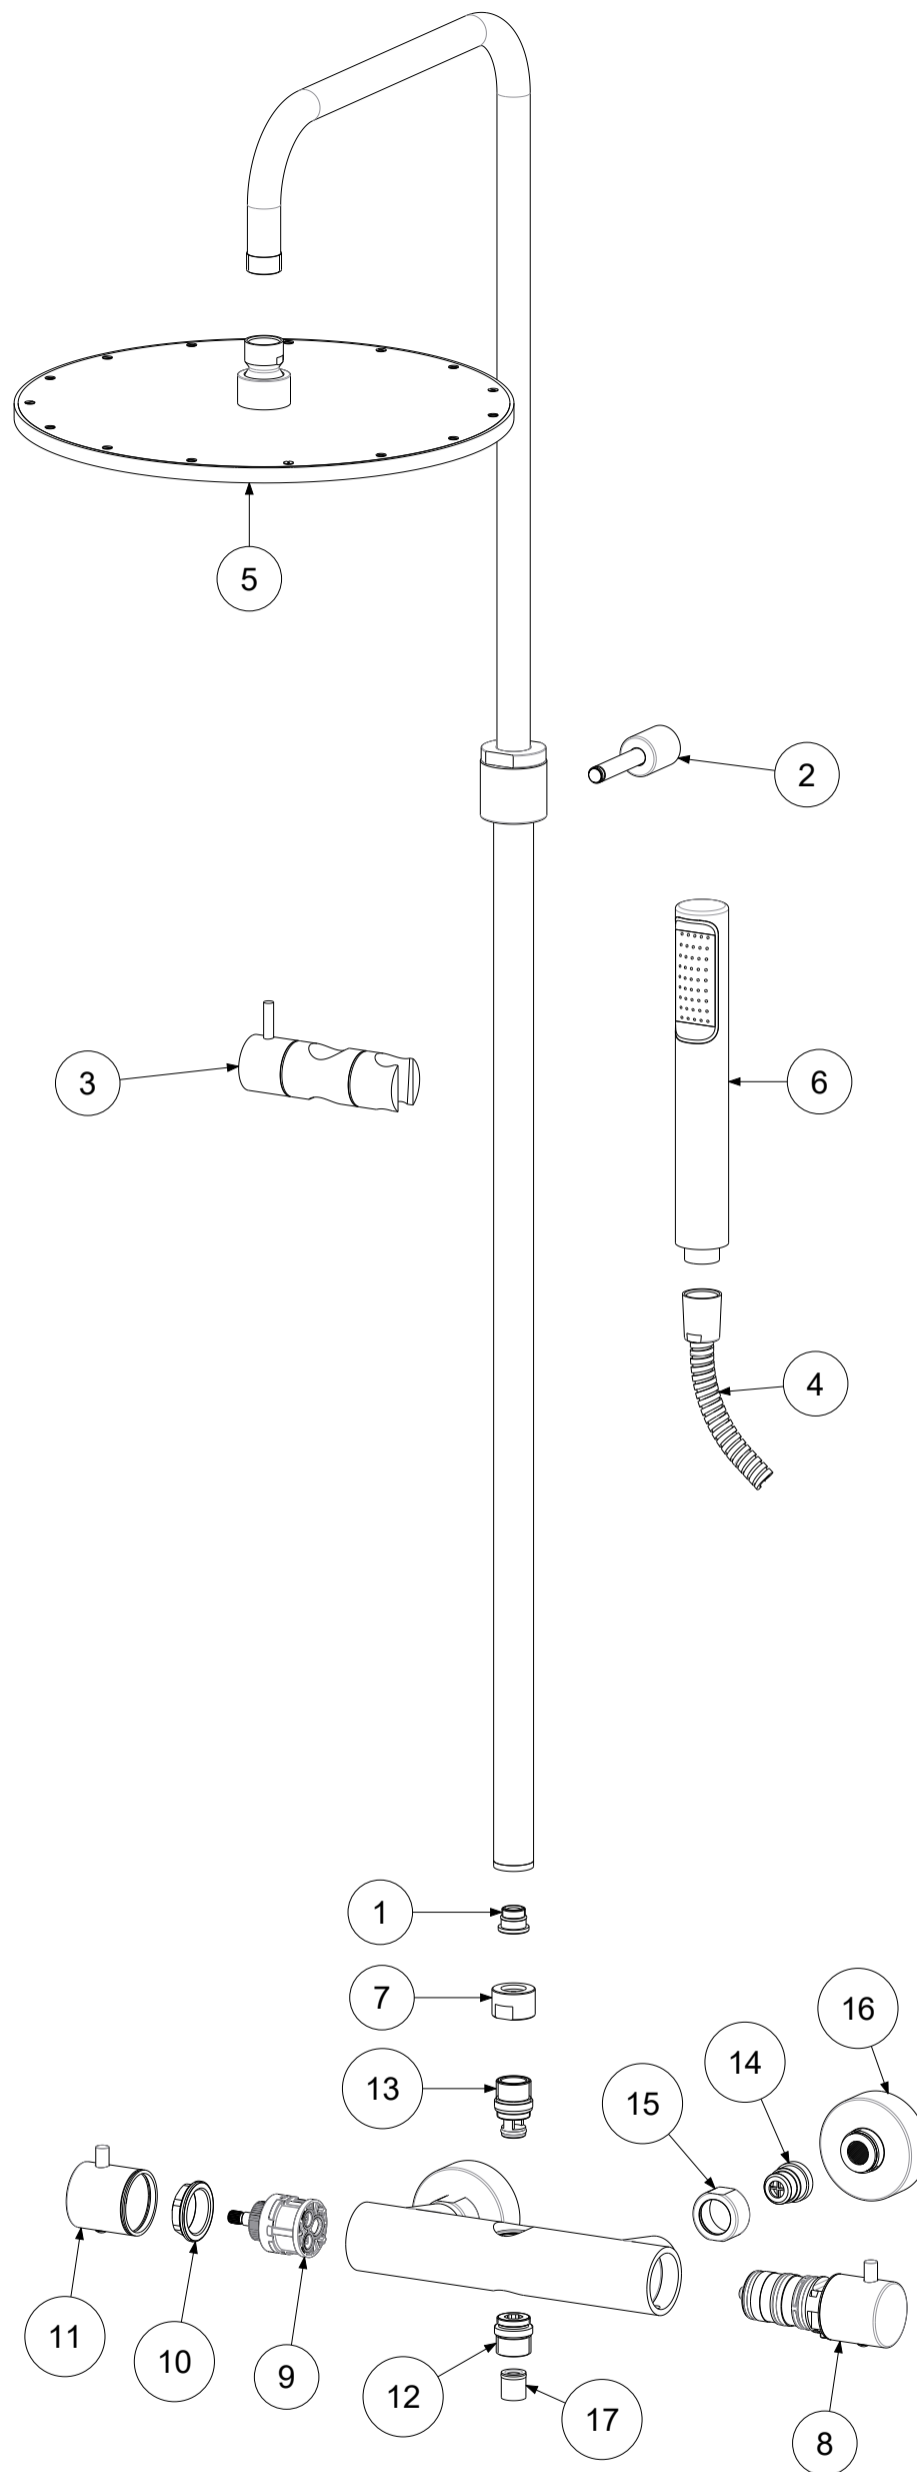

P Item	CODICE Code	DESCRIZIONE Designation
1	ZSED023..	Sede D.18 con o.r. per colonne
2	ZCOL855..	Supporto a muro TONDO con fissaggio
3	ZCOL859..	Supporto doccia scorrevole tondo
4	ZFLO001CR	Flessibile 1500mm doppia aggraffatura e calotta conica
5	ZSOF079..	Soffione Tondo d.300 MASTER KING in metallo con snodo 1/2
6	ZDOC032..	Doccia birillo
7	ZCAL020..	Calotta 1/2 x COLONNA DOCCIA senza deviatore
8	ZVIT087..	Cartuccia termostatica
9	ZVIT028	Cartuccia deviatore
10	ZGHI003	Ghiera fermacartuccia
11	ZMAN125..	Maniglia per vitone ceramico
12	ZRAC022..	Raccordo 1/2" con OR
13	ZRAC066..	Raccordo superiore 1/2" con OR
14	ZSED029..	Sede per miscelatori termostatici con valvolina e anello
15	ZCAL023..	Calotta per miscelatori a parete
16	ZECC043..	Eccentrico con rosone per gruppi esterni
17	ZACC146	Valvolina antiritorno D.15 mod. normale Lungo

	APPROVATO: Approved:		<b>A3</b>	SCALA Scale	0,220	MATERIALE Material	VARI
	DISEGNATO: Design:	Bertoli	08/01/2021	UNITA' Unit	mm	SERIE Range	COLONNE
			DESCRIZIONE - Description: Col. doc. Mini Birillo S/DEV+flx Ott. d.Stick sof.MASTER KING c/scorr.Eco+LIQ169				
FOGLIO - Sheet:		Ricambi	CODICE - Part Number:		<b>ZCOL638KLIQCR</b>		