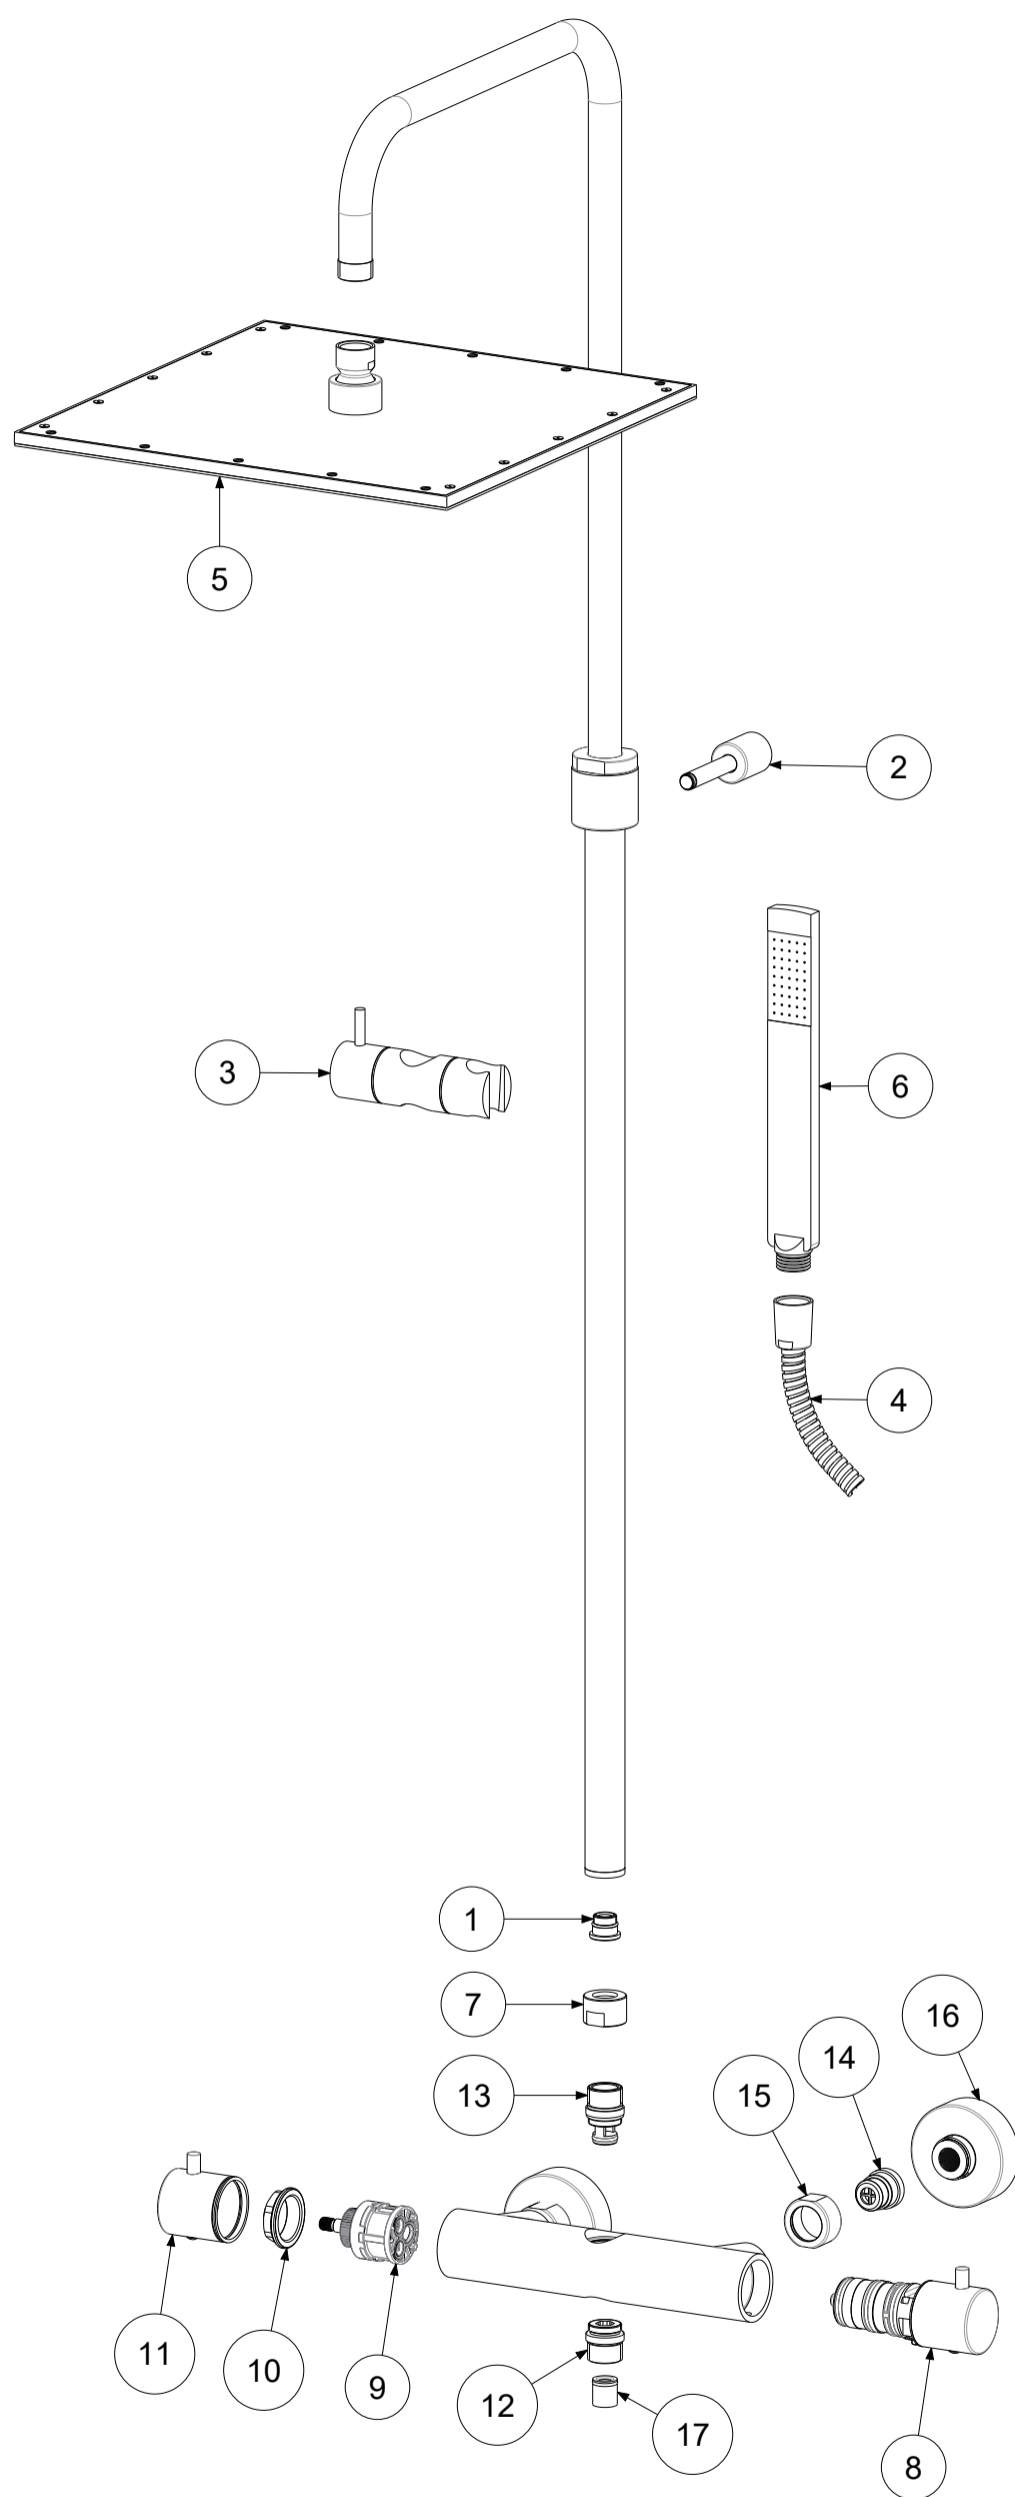

P Item	CODICE Code	DESCRIZIONE Designation
1	ZSED023..	Sede D.18 con o.r. per colonne
2	ZCOL855..	Supporto a muro TONDO con fissaggio
3	ZCOL859..	Supporto doccia scorrevole tondo
4	ZFLO001CR	Flessibile 1500mm doppia aggraffatura e calotta conica
5	ZSOF078..	Soffione Quadro 300x300 in metallo SYNCRO con snodo
6	ZDOC117..	Doccetta premium completa
7	ZCAL020..	Calotta 1/2 x COLONNA DOCCIA senza deviatore
8	ZVIT087..	Cartuccia termostatica
9	ZVIT028	Cartuccia deviatore
10	ZGHI003	Ghiera fermacartuccia
11	ZMAN125..	Maniglia per vitone ceramico
12	ZRAC022..	Raccordo 1/2" con OR
13	ZRAC066..	Raccordo superiore 1/2" con OR
14	ZSED029..	Sede per miscelatori termostatici con valvolina e anello
15	ZCAL023..	Calotta per miscelatori a parete
16	ZECC043..	Eccentrico con rosone per gruppi esterni
17	ZACC146	Valvolina antiritorno D.15 mod. normale Lungo

	APPROVATO: Approved:		<b>A3</b>	SCALA Scale	0,220	MATERIALE Material	VARI
	DISEGNATO: Design:	Bertoli	08/01/2021	UNITA' Unit	mm	SERIE Range	COLONNE
			DESCRIZIONE - Description:		Col. doccia Birillo Square+flx Ott.+d.Premium+sof. Syncro King+scorr.Eco+LIQ169		
FOGLIO - Sheet:		Ricambi	CODICE - Part Number:		<b>ZCOL641KLIQCR</b>		