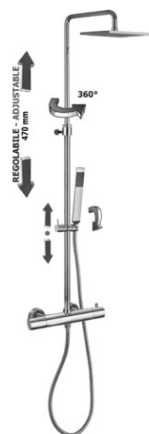

colonne doccia - shower columns

*MISURA CONSIGLIATA
*SUGGESTED SIZE

DESCRIZIONE | DESCRIPTION

- Colonna doccia regolabile BIRILLO SQUARE completa di:
- supporto scorrevole tondo ECO
- doccia PREMIUM in metallo
- flessibile 1500mm
- miscelatore termostatico LIQ169CR (con deviatore)

- BIRILLO SQUARE adjustable shower column complete with:
- round sliding bracket ECO
- Premium metal hand-shower
- flexible hose 1500mm
- with thermostatic shower mixer LIQ169CR (with diverter)

ARTICOLO | ARTICLE

ZCOL 641LIQ

- con soffione SYNCRO quadro 200x200mm in metallo
- with SYNCRO 200x200mm "Square" metal shower head

ZCOL 641KLIQ . .

- con soffione SYNCRO KING quadro 300x300mm in metallo
- with SYNCRO KING 300x300mm "Square" metal shower head

FINITURE | FINISHES

ZCOL 641LIQ

- CR - Cromo | Chrome
- NO - Nero opaco | Matt black

ZCOL 641KLIQ . .

- CR - Cromo | Chrome
- NO - Nero opaco | Matt black

DOCUMENTI TECNICI | TECHNICAL DOCUMENTS

DIAGRAMMA
PORTATA 1