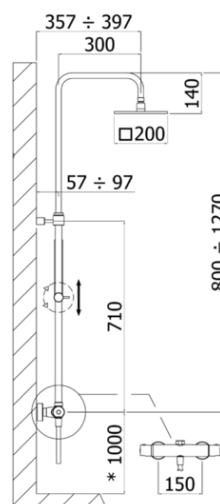

colonne doccia - shower columns

*MISURA CONSIGLIATA
*SUGGESTED SIZE

DESCRIZIONE | DESCRIPTION

- Colonna doccia regolabile BIRILLO SQUARE completa di:
- supporto scorrevole tondo ECO
- doccia PREMIUM in metallo
- flessibile 1500mm
- miscelatore termostatico LIQ169CR (con deviatore)

- BIRILLO SQUARE adjustable shower column complete with:
- round sliding bracket ECO
- Premium metal hand-shower
- flexible hose 1500mm
- with thermostatic shower mixer LIQ169CR (with diverter)

ARTICOLO | ARTICLE

ZCOL 641LIQ

- con soffione SYNCRO quadro 200x200mm in metallo
- with SYNCRO 200x200mm "Square" metal shower head

ZCOL 641KLIQ . .

- con soffione SYNCRO KING quadro 300x300mm in metallo
- with SYNCRO KING 300x300mm "Square" metal shower head