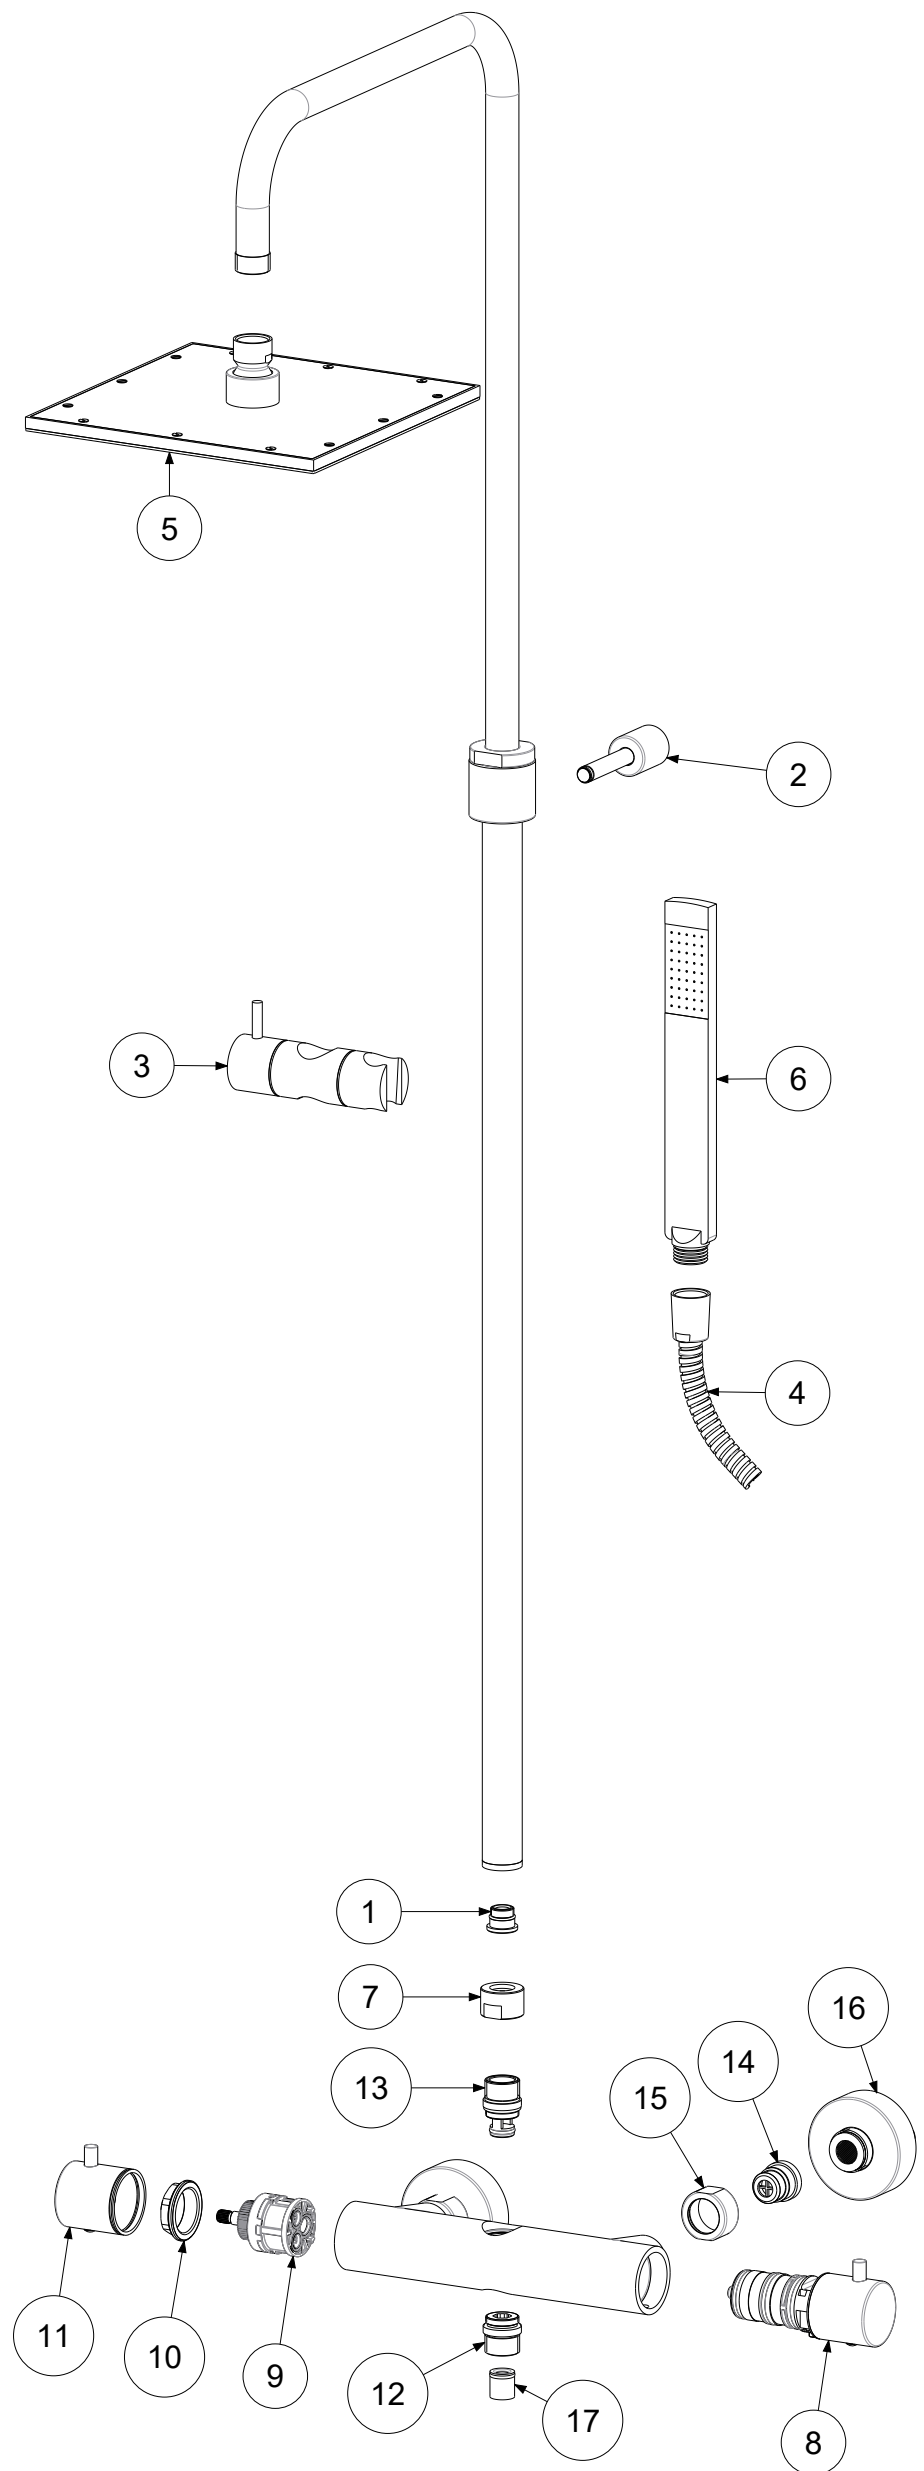

P Item	CODICE Code	DESCRIZIONE Designation
1	ZSED023..	Sede D.18 con o.r. per colonne
2	ZCOL855..	Supporto a muro TONDO con fissaggio
3	ZCOL859..	Supporto doccia scorrevole tondo
4	ZFLO001CR	Flessibile 1500mm doppia aggraffatura e calotta conica
5	ZSOF075..	Soffione Quadro 200x200 in metallo SYNCRO con snodo
6	ZDOC117..	Doccetta premium completa
7	ZCAL020..	Calotta 1/2 x COLONNA DOCCIA senza deviatore
8	ZVIT087..	Cartuccia termostatica
9	ZVIT028	Cartuccia deviatore
10	ZGHI003	Ghiera fermacartuccia
11	ZMAN125..	Maniglia per vitone ceramico
12	ZRAC022..	Raccordo 1/2" con OR
13	ZRAC066..	Raccordo superiore 1/2" con OR
14	ZSED029..	Sede per miscelatori termostatici con valvolina e anello
15	ZCAL023..	Calotta per miscelatori a parete
16	ZECC043..	Eccentrico con rosone per gruppi esterni
17	ZACC146	Valvolina antiritorno D.15 mod. normale Lungo

	APPROVATO: Approved:			A3	SCALA Scale	0,220	MATERIALE Material	VARI
	DISEGNATO: Design:	Bertoli	08/01/2021		UNITA' Unit	mm	SERIE Range	COLONNE
			DESCRIZIONE - Description: Col. doccia Birillo Square+flx Ott.+d.Premium+sof. Syncro+scorr.Eco+LIQ169					
FOGLIO - Sheet:		Ricambi		CODICE - Part Number:		ZCOL641LIQCR		