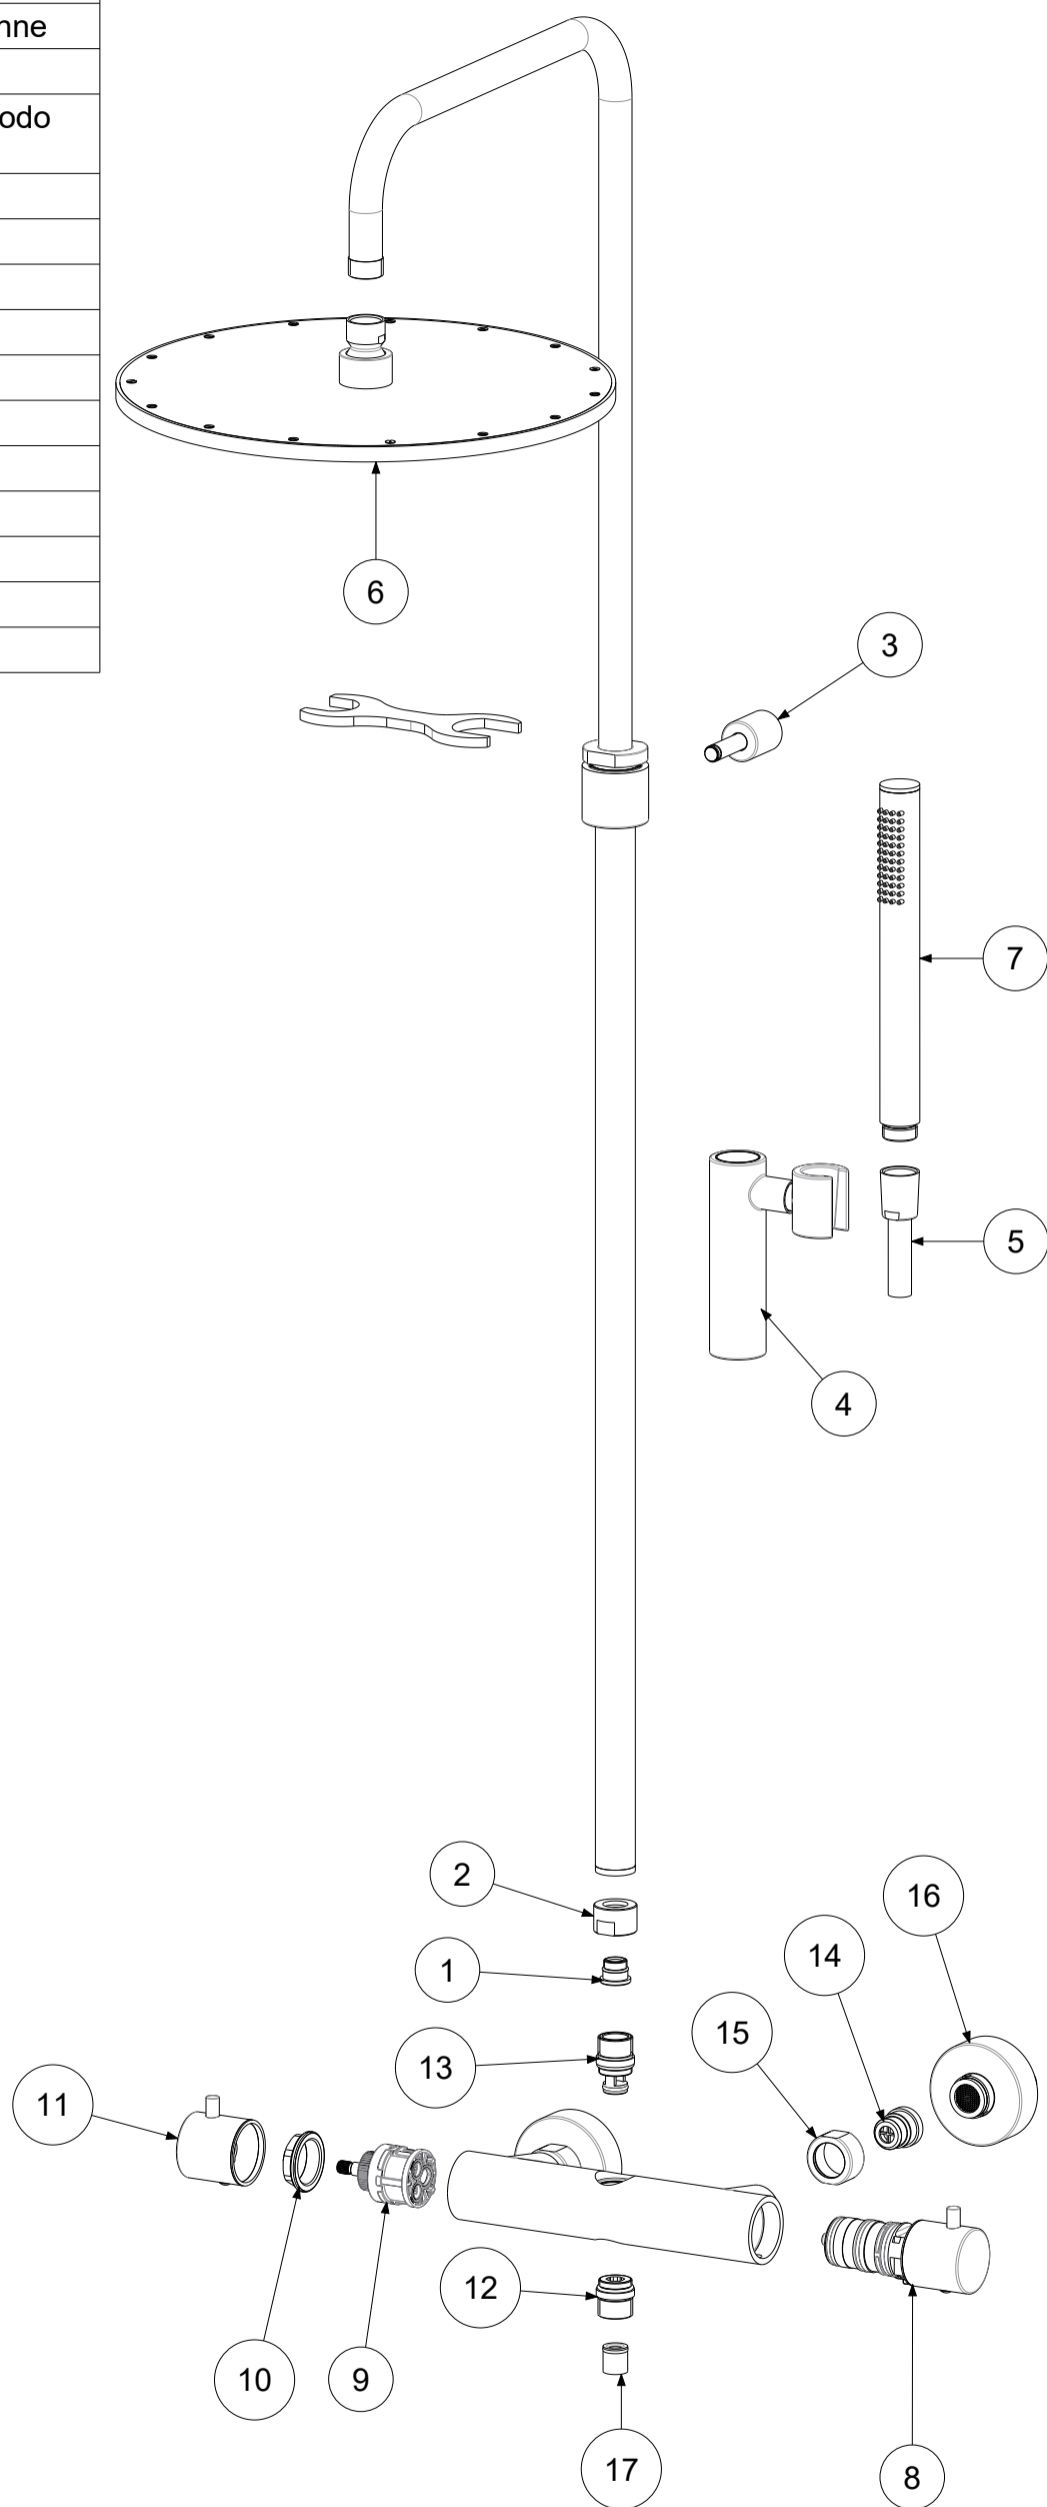

P Item	CODICE Code	DESCRIZIONE Designation
1	ZSED023..	Sede D18 con Oring x COLONNA DOCCIA senza deviatore
2	ZCAL020..	Calotta 1/2 x COLONNA DOCCIA senza deviatore
3	ZCOL855..	Supporto a muro TONDO con fissaggio
4	ZCOL843..	Supporto doccia scorrevole TONDO in metallo per colonne
5	ZFLO031AG	Flessibile PVC SILVER argento cm.150 cal. conica
6	ZSOF079..	Soffione Tondo d.300 MASTER KING in metallo con snodo 1/2
7	ZDOC067..	Doccia MASTER
8	ZVIT087..	Cartuccia termostatica
9	ZVIT028	Cartuccia deviatore
10	ZGHI003	Ghiera fermacartuccia
11	ZMAN134..	Maniglia per deviatore
12	ZRAC022..	Raccordo 1/2" con OR
13	ZRAC066..	Raccordo superiore 1/2" con OR
14	ZSED029..	Sede per miscelatori termostatici con valvolina e anello
15	ZCAL023..	Calotta per miscelatori a parete
16	ZECC043..	Eccentrico con rosone per gruppi esterni
17	ZACC146	Valvolina antiritorno D.15 mod. normale Lungo

	APPROVATO: Approved:		A3	SCALA Scale	0,220	MATERIALE Material	VARI
	DISEGNATO: Design:	Bertoli	09/02/2022	UNITA' Unit	mm	SERIE Range	COLONNE
	DESCRIZIONE - Description: Colonna BIRILLO KING S/DEV+fx Silver+doc.Master+sof.Master King+LIQ169						
FOGLIO - Sheet:		Ricambi	CODICE - Part Number:		ZCOL646KLIQCR		