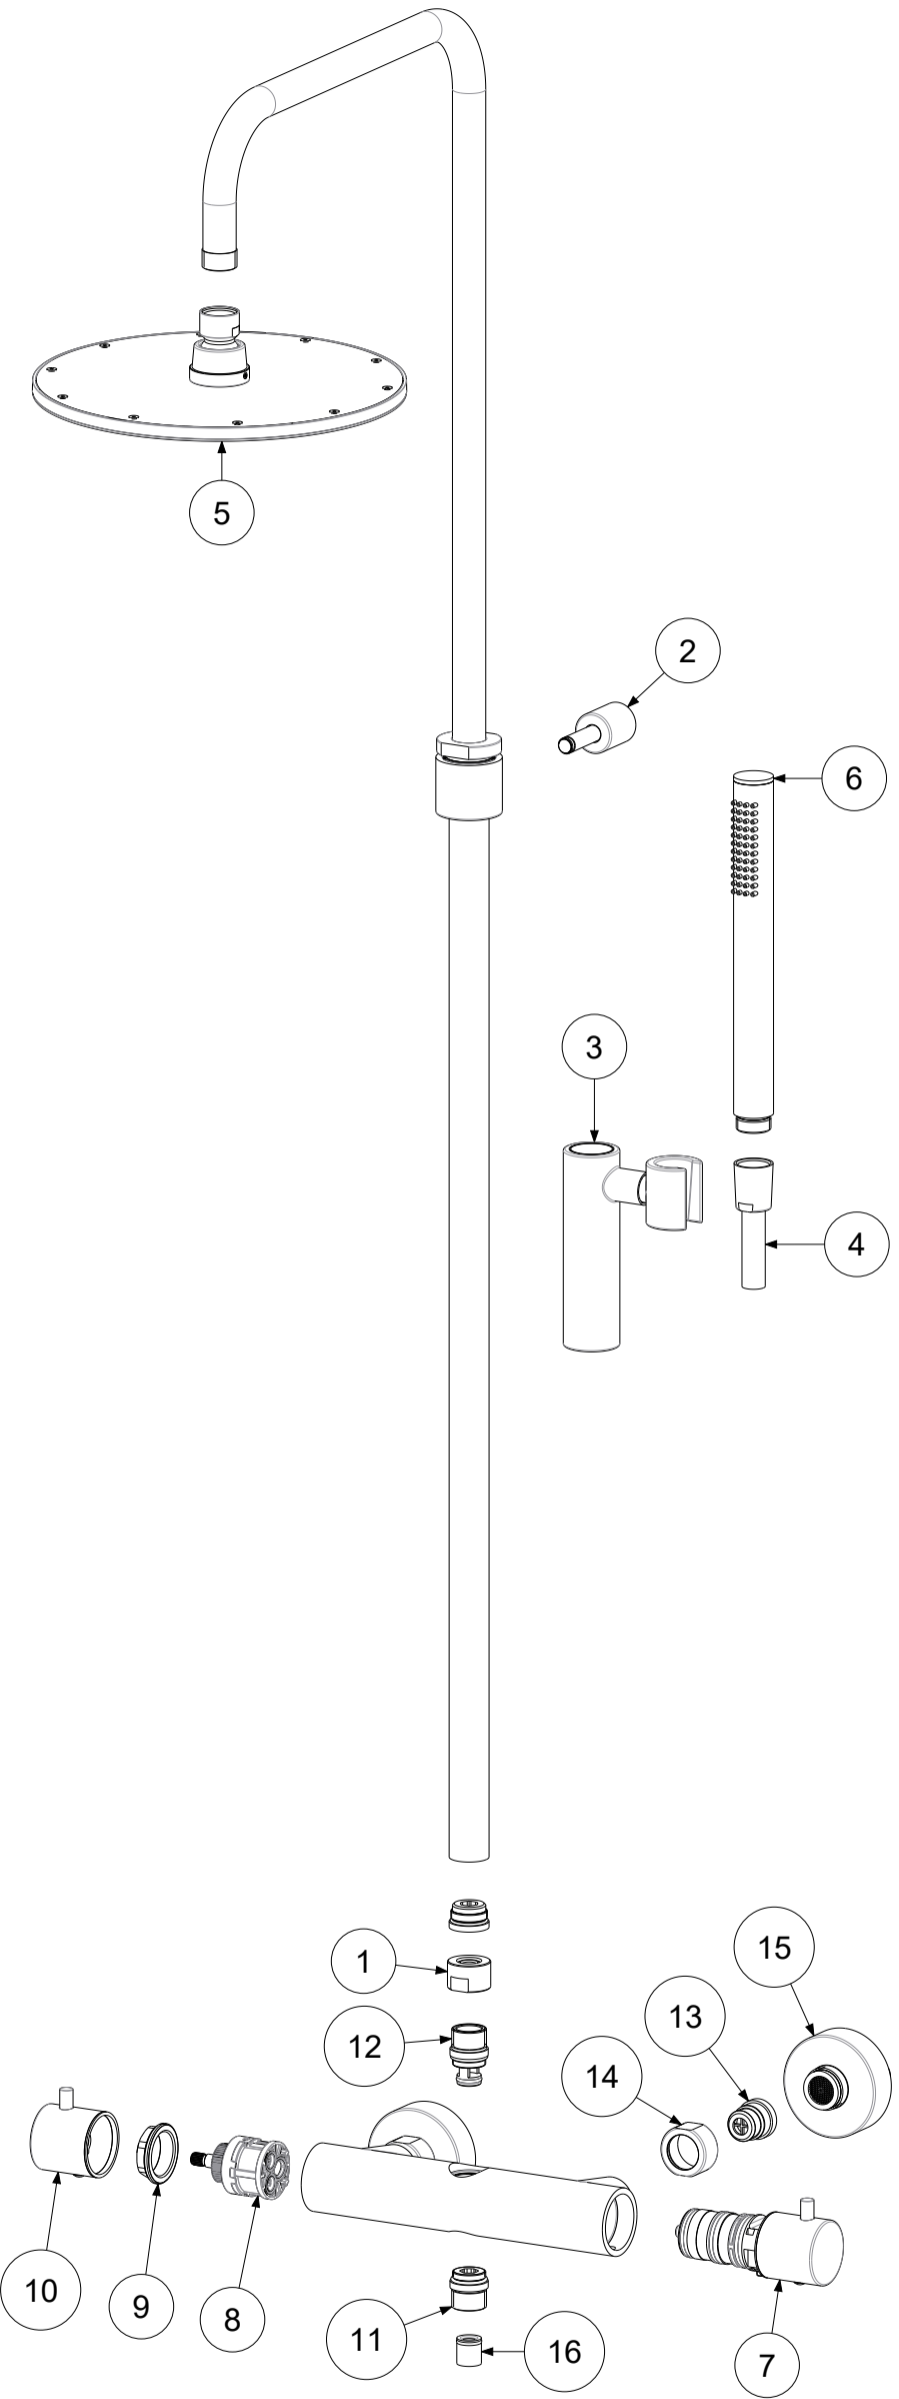

P Item	CODICE Code	DESCRIZIONE Designation
1	ZCAL020..	Calotta 1/2 x COLONNA DOCCIA senza deviatore
2	ZCOL855..	Supporto a muro TONDO con fissaggio
3	ZCOL843..	Supporto doccia scorrevole TONDO in metallo per colonne
4	ZFLO031AG	Flessibile PVC SILVER argento cm.150 cal. conica
5	ZSOF074..	Soffione D225 Tondo in metallo MASTER con snodo
6	ZDOC067..	Doccia MASTER
7	ZVIT087..	Cartuccia termostatica
8	ZVIT028	Cartuccia deviatore
9	ZGHI003	Ghiera fermacartuccia
10	ZMAN134..	Maniglia per deviatore
11	ZRAC022..	Raccordo 1/2" con OR
12	ZRAC066..	Raccordo superiore 1/2" con OR
13	ZSED029..	Sede per miscelatori termostatici con valvolina e anello
14	ZCAL023..	Calotta per miscelatori a parete
15	ZECC043..	Eccentrico con rosone per gruppi esterni
16	ZACC146	Valvolina antiritorno D.15 mod. normale Lungo

	APPROVATO: Approved:		A3	SCALA Scale	0,220	MATERIALE Material	VARI
	DISEGNATO: Design:	Gaboardi	08/01/2021	UNITA' Unit	mm	SERIE Range	COLONNE
	DESCRIZIONE - Description: Colonna doccia Birillo S/DEV+flx SILV +sof/doc.Master+ LIQ169						
		FOGLIO - Sheet:	Ricambi	CODICE - Part Number:		ZCOL646LIQCR	
<small>La Rubinetteria PAFFONI si riserva a termini di legge la proprietà del presentedisegno con divieto di riprodurlo o comunicarlo a terzi senza autorizzazione - Rubinetteria Paffoni reserves the ownership of this drawing by law with the prohibition of reproducing it or communicating it to third parties without authorization</small>							