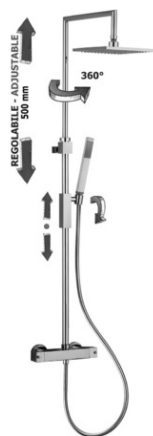

## colonne doccia - shower columns

\*MISURA CONSIGLIATA  
\*SUGGESTED SIZE

## DESCRIZIONE | DESCRIPTION

- Colonna doccia regolabile SYNCRO TOP completa di:
- supporto scorrevole quadro
- doccia PREMIUM in metallo
- soffione SYNCRO quadro 200x200mm in metallo
- flessibile PVC argento 1500mm

- SYNCRO TOP adjustable shower column complete with:
- square sliding bracket
- Premium metal hand-shower
- SYNCRO 200x200mm square metal shower head
- Silver PVC hose 1500mm