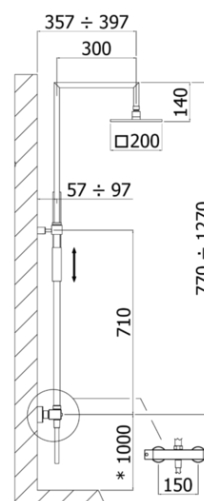

## colonne doccia - shower columns

\*MISURA CONSIGLIATA  
\*SUGGESTED SIZE

## DESCRIZIONE | DESCRIPTION

- Colonna doccia regolabile SYNCRO TOP completa di:
- supporto scorrevole quadro
- doccia PREMIUM in metallo
- soffione SYNCRO quadro 200x200mm in metallo
- flessibile PVC argento 1500mm

- SYNCRO TOP adjustable shower column complete with:
- square sliding bracket
- Premium metal hand-shower
- SYNCRO 200x200mm square metal shower head
- Silver PVC hose 1500mm

## RAPPORTO PROVA PORTATA | FLOW RATE REPORT

		Pressione / Pressure ( bar )									
		0,5	1	1.5	2	2.5	3	3.5	4	4.5	5
Portata / Flow rate ( l / min )	doccia - hand shower	3.98	5.95	7.55	8.87	10.08	11.15	12.21	13.24	14.11	15.06
	soffione - shower head	3.81	5.71	7.17	8.37	9.35	10.22	10.9	11.61	12.29	12.79