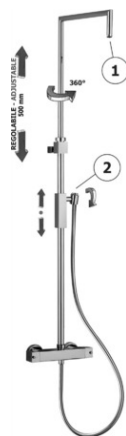

colonne doccia - shower columns

*MISURA CONSIGLIATA
*SUGGESTED SIZE

DESCRIZIONE | DESCRIPTION

- Colonna doccia regolabile SYNCRO TOP completa di:
 - supporto scorrevole quadro
 - flessibile PVC argento 1500mm
 - con miscelatore termostatico doccia LEQ269CR (2 uscite)
- SYNCRO TOP adjustable shower column complete with:
 - square sliding bracket
 - Silver PVC hose 1500mm
 - with thermostatic shower mixer LEQ269CR (2 outlets)

ARTICOLO | ARTICLE

ZCOL 655CRX

- senza doccia e senza soffione
- without shower and shower head

ZSOF 075

- Soffione SYNCRO "Quadro" in metallo:
- SYNCRO "Square" metal shower head:

ZSOF 095

- Soffione HAWAI "Quadro" in metallo:
- HAWAI "Square" metal shower head:

ZSOF 078

- Soffione SYNCRO KING "Quadro" in metallo:
- SYNCRO KING "Square" metal shower head:

ZSOF 096

- Soffione ZANZIBAR "Quadro" in metallo:
- ZANZIBAR "Square" metal shower head:

ZSOF 091

- Soffione CITY "Rettangolare" in metallo:

- CITY "Rectangular" metal shower head:

ZSOF 102

- Soffione BLANC "Quadro" in metallo:
- BLANC "Square" metal shower head:

ZDOC 117 . .

- Doccia Premium in metallo
- Premium metal hand-shower

ZDOC 070

- Doccia Majorca in ABS
- Majorca ABS hand-shower