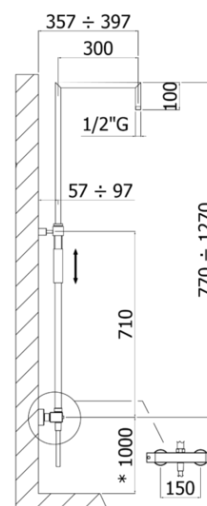

colonne doccia - shower columns

*MISURA CONSIGLIATA
*SUGGESTED SIZE

DESCRIZIONE | DESCRIPTION

- Colonna doccia regolabile SYNCRO TOP completa di:
 - supporto scorrevole quadro
 - flessibile PVC argento 1500mm
 - con miscelatore termostatico doccia LEQ269CR (2 uscite)
- SYNCRO TOP adjustable shower column complete with:
 - square sliding bracket
 - Silver PVC hose 1500mm
 - with thermostatic shower mixer LEQ269CR (2 outlets)