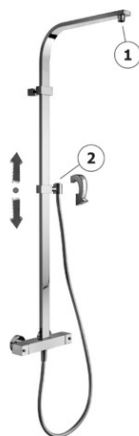

colonne doccia - shower columns

* MISURA CONSIGLIATA/SUGGESTED SIZE
REGOLABILE/ADJUSTABLE

DESCRIZIONE | DESCRIPTION

- Colonna doccia fissa CITY rettangolare completa di:
 - supporto scorrevole CITY
 - flessibile PVC argento 1500mm
 - con miscelatore termostatico LEQ269RCR (con deviatore)
- CITY fixed rectangular shower column complete with:
 - sliding bracket CITY
 - Silver PVC hose 1500mm
 - with thermostatic shower mixer LEQ269RCR (with diverter)

ARTICOLO | ARTICLE

ZCOL 665CRX

- senza doccia e senza soffione
- without shower and shower head

ZSOF 075

- Soffione SYNCRO "Quadro" in metallo:
- SYNCRO "Square" metal shower head:

ZSOF 095

- Soffione HAWAI "Quadro" in metallo:
- HAWAI "Square" metal shower head:

ZSOF 078

- Soffione SYNCRO KING "Quadro" in metallo:
- SYNCRO KING "Square" metal shower head:

ZSOF 096

- Soffione ZANZIBAR "Quadro" in metallo:
- ZANZIBAR "Square" metal shower head:

ZSOF 091

- Soffione CITY "Rettangolare" in metallo:

- CITY "Rectangular" metal shower head:

ZSOF 102

- Soffione BLANC "Quadro" in metallo:
- BLANC "Square" metal shower head:

ZDOC 117 . .

- Doccia Premium in metallo
- Premium metal hand-shower

ZDOC 070

- Doccia Majorca in ABS
- Majorca ABS hand-shower