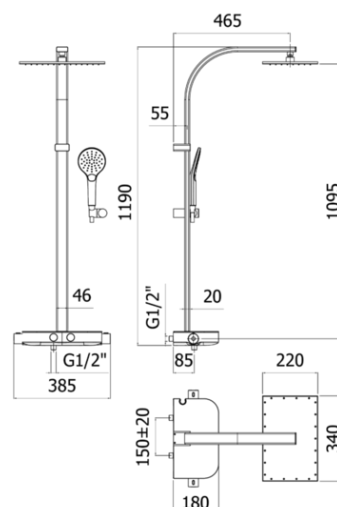

colonne doccia - shower columns

DESCRIZIONE | DESCRIPTION

- Colonna doccia fissa MOBY rettangolare completa di:
- supporto doccia fisso
- doccia SOFIA (2 getti) in ABS
- soffione rettangolare CITY 340x220mm in metallo
- piano d'appoggio
- flessibile PVC argento 1500mm

- MOBY fixed rectangular shower column complete with:
- fixed bracket
- SOFIA (two spray-functions) ABS hand-shower
- CITY 340x220 mm rectangular metal shower head
- support plan
- Silver PVC hose 1500mm

ARTICOLO | ARTICLE

ZCOL 668

- con miscelatore termostatico (con deviatore a 2 pulsanti)
- with thermostatic mixer (with 2-button diverter)

RAPPORTO PROVA PORTATA | FLOW RATE REPORT

	Uscita outlet	Pressione / Pressure (bar)									
		0,5	1	1.5	2	2.5	3	3.5	4	4.5	5
Portata / Flow rate (l / min)	soffione - shower head	3.19	6.18	8.33	9.99	11.43	12.64	13.78	14.56	15.21	15.81
	getto normale - normal jet	2.34	4.14	5.59	6.61	7.47	8.16	8.56	8.45	8.59	8.81
	getto massage - massage jet	2.49	4.25	5.74	6.78	7.6	8.25	8.63	8.53	8.68	8.88

DOCUMENTI TECNICI | TECHNICAL DOCUMENTS

DIAGRAMMA
PORTATA 1

ISTRUZIONI
INSTALLAZIONE

ESPLOSO
RICAMBI
ZCOL 668