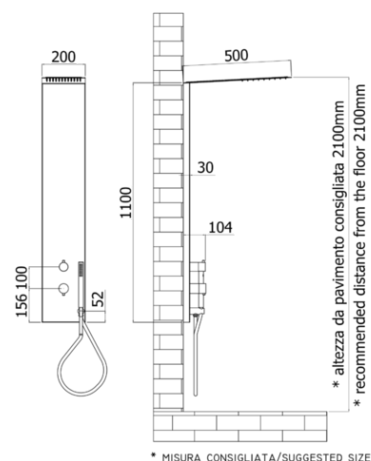

## DESCRIZIONE | DESCRIPTION

- Colonna doccia in acciaio inox completa di:
- supporto doccia fisso
- doccia MASTER in metallo
- flessibile PVC argento 1500mm

- Stainless steel shower column complete with:
- fixed bracket
- MASTER metal hand-shower
- Silver PVC hose 1500mm

## RAPPORTO PROVA PORTATA | FLOW RATE REPORT

	Uscita outlet	Pressione / Pressure ( bar )									
		0,5	1	1.5	2	2.5	3	3.5	4	4.5	5
Portata / Flow rate ( l / min )	doccia - hand shower	4.01	5.7	7.14	8.33	9.36	10.3	11.22	12.03	12.77	13.55
	soffione - shower head	4.01	5.7	7.14	8.33	9.36	10.3	11.22	12.03	12.77	13.55