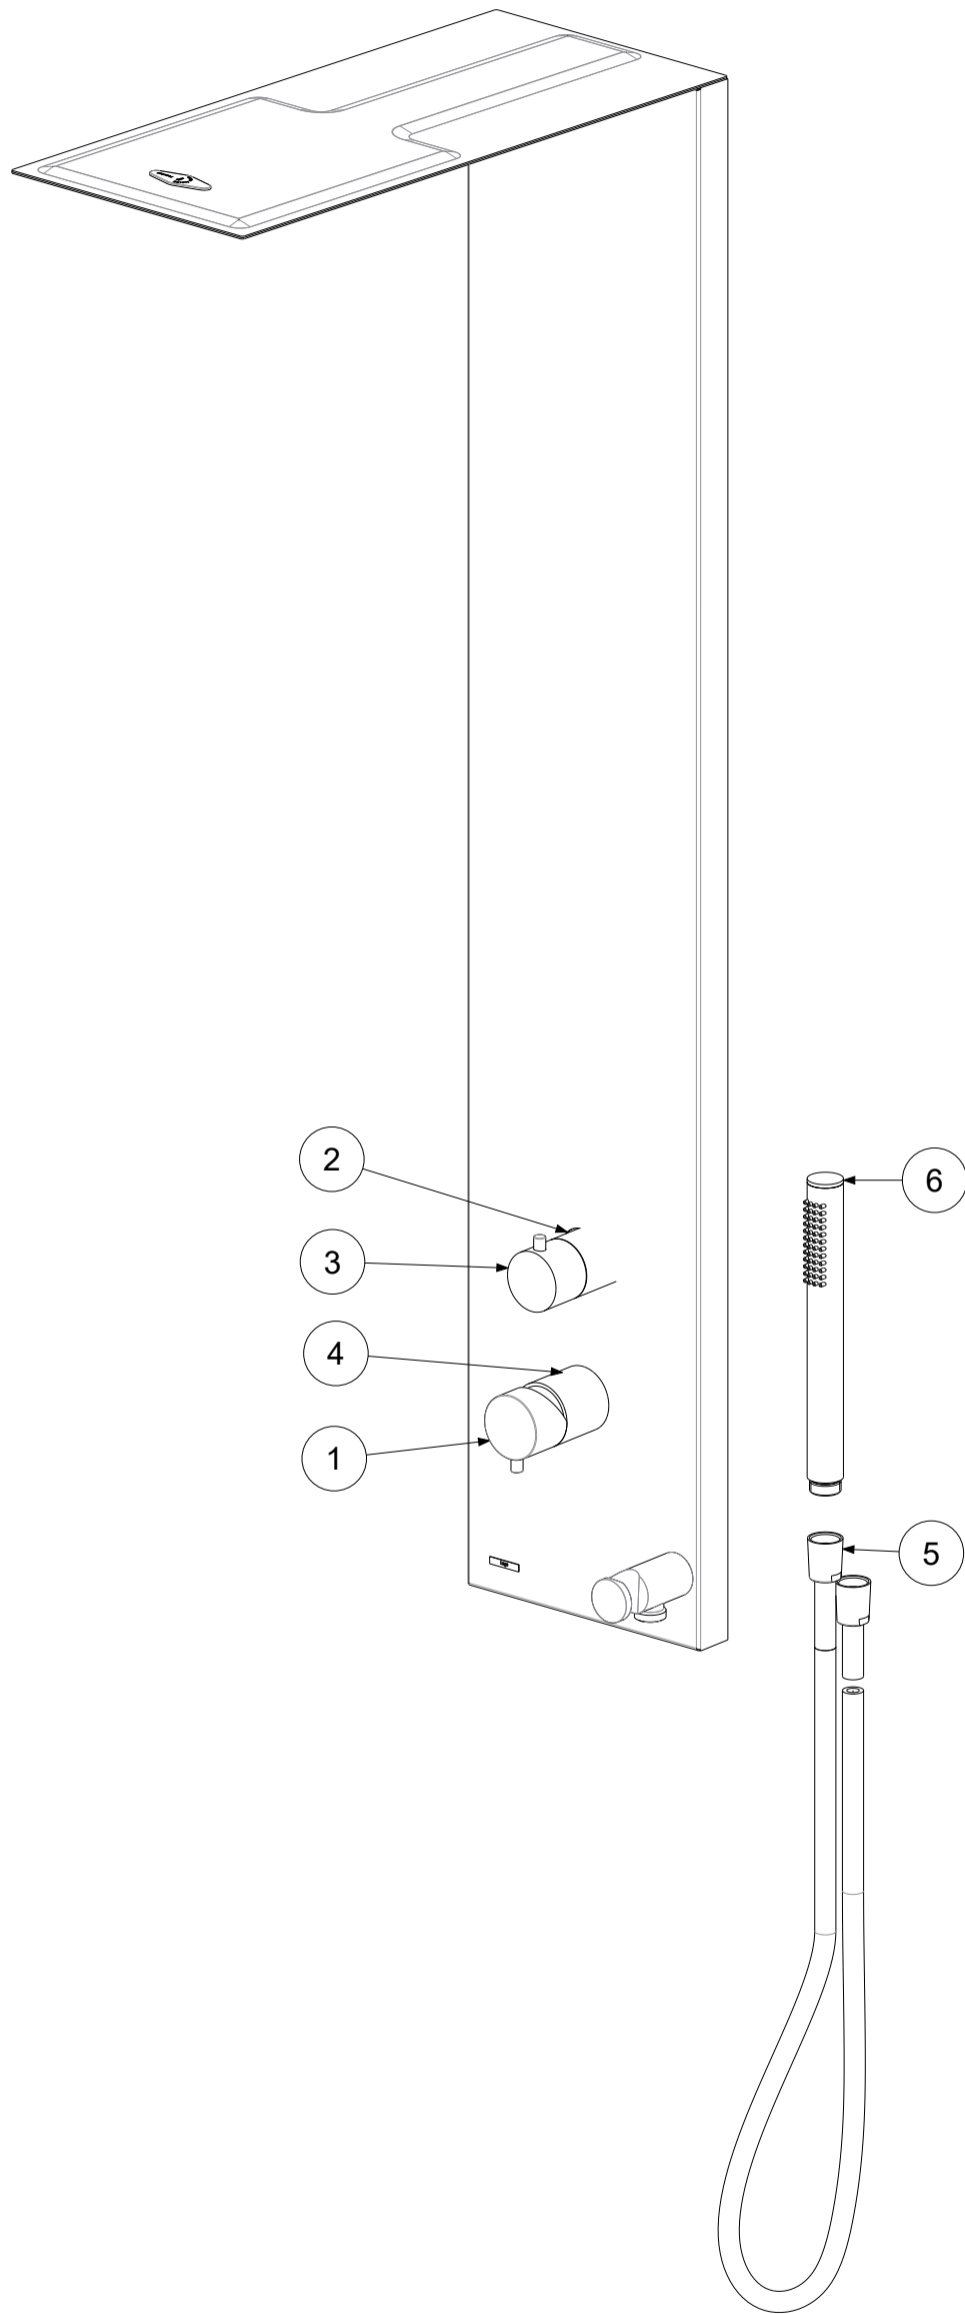

P Item	CODICE Code	DESCRIZIONE Designation
1	ZMAN143..	Maniglia metallo x cartuccia termostatica MISCELATORE
2	ZVIT095	Cartuccia DEVIATORE 2 Vie x colonna BETA /MIRROR
3	ZMAN142..	Maniglia metallo x cartuccia DEVIATORE x art. ZCOL672CR
4	ZVIT096	Cartuccia Mix x colonna BETA (ZCOL672CR)
5	ZFLO031AG	Flessibile PVC SILVER argento cm.150 cal. conica
6	ZDOC067..	Doccia MASTER

	APPROVATO: Approved:			A3	SCALA Scale	1:5	MATERIALE Material	VARI
	DISEGNATO: Design:	Bertoli	03/02/2021		UNITA' Unit	mm	SERIE Range	--
			DESCRIZIONE - Description:					
Colonna a pannello BETA Rettangolare con Miscelatore c/doc.Master e flx Silver								
FOGLIO - Sheet:		Ricambi	CODICE - Part Number:		ZCOL672CR			