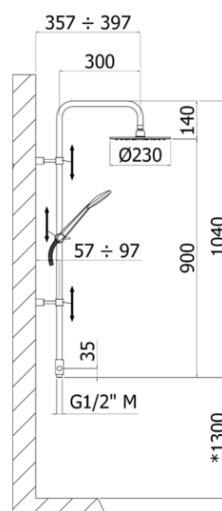

# colonne doccia - shower columns

\*MISURA CONSIGLIATA  
\*SUGGESTED SIZE

## DESCRIZIONE | DESCRIPTION

- Colonna doccia BIRILLO YOUNG completa di:
- deviatore
- supporti scorrevoli tondi
- supporto doccia scorrevole tondo
- doccia GIADA in ABS
- soffione BAHAMAS "Tondo" Ø230mm in metallo
- flessibile in metallo 1500mm

- BIRILLO YOUNG shower column complete with:
- diverter
- round slider
- round sliding brackets
- ABS GIADA hand shower
- BAHAMAS Ø230mm "Round" metal shower head
- metal flexible hose 1500mm