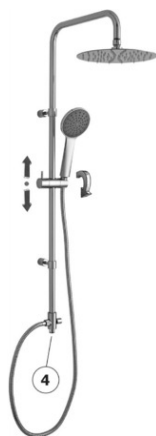

# colonne doccia - shower columns

\*MISURA CONSIGLIATA  
\*SUGGESTED SIZE

## DESCRIZIONE | DESCRIPTION

- Colonna doccia BIRILLO YOUNG completa di:
- deviatore
- supporti scorrevoli tondi
- supporto doccia scorrevole tondo
- doccia GIADA in ABS
- soffione BAHAMAS "Tondo" Ø230mm in metallo
- flessibile in metallo 1500mm

- BIRILLO YOUNG shower column complete with:
- diverter
- round slider
- round sliding brackets
- ABS GIADA hand shower
- BAHAMAS Ø230mm "Round" metal shower head
- metal flexible hose 1500mm