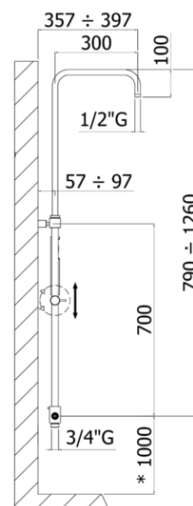

colonne doccia - shower columns

*MISURA CONSIGLIATA
*SUGGESTED SIZE

DESCRIZIONE | DESCRIPTION

- Colonna doccia regolabile MINI MASTER completa di:
 - deviatore
 - supporto scorrevole tondo ECO
 - flessibile in metallo 1500mm
- MINI MASTER adjustable shower column complete with:
 - diverter
 - round sliding bracket ECO
 - metal flexible hose 1500mm

ARTICOLO | ARTICLE

ZCOL 686CRX

- senza miscelatore, doccia e soffione
- without mixer, shower and shower head

ZCOL 839

- Supporto a muro "Tondo" per collegamento doccia esterno completo di:
- "Round" connection kit for external shower mixer complete with: