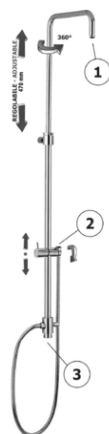

colonne doccia - shower columns

*MISURA CONSIGLIATA
*SUGGESTED SIZE

DESCRIZIONE | DESCRIPTION

- Colonna doccia regolabile MINI MASTER completa di:
 - deviatore
 - supporto scorrevole tondo ECO
 - flessibile in metallo 1500mm
- MINI MASTER adjustable shower column complete with:
 - diverter
 - round sliding bracket ECO
 - metal flexible hose 1500mm

FINITURE | FINISHES

- ZCOL 686CRX**
CRX - Cromo | Chrome
- ZCOL 839**
CR - Cromo | Chrome
- ZCOL 841**
CR - Cromo | Chrome
- ZSOF 074**
CR - Cromo | Chrome
- ZSOF 093**
CR - Cromo | Chrome
- ZDOC 067**
CR - Cromo | Chrome
- ZDOC 105**
CR - Cromo | Chrome

ARTICOLO | ARTICLE

ZCOL 686CRX

- senza miscelatore, doccia e soffione
- without mixer, shower and shower head

ZCOL 839

- Supporto a muro "Tondo" per collegamento doccia esterno completo di:
- "Round" connection kit for external shower mixer complete with:

ZCOL 841

- Supporto a muro "Tondo" con presa acqua completo di:
- "Round" wall bracket with water intake complete with:

ZSOF 074

- Soffione MASTER "Tondo" in metallo:
- MASTER "Round" metal shower head:

ZSOF 093