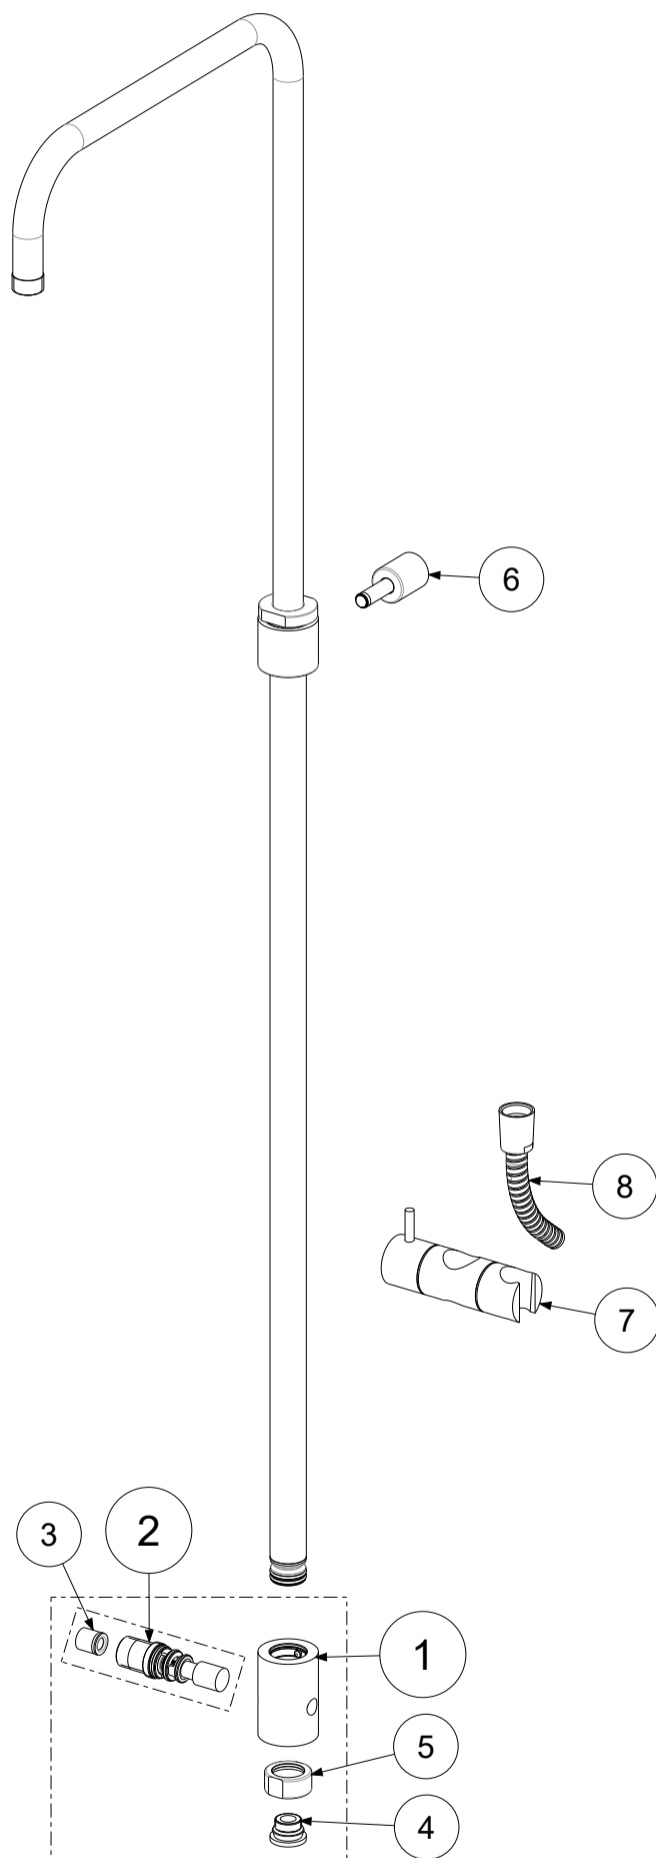

P Item	CODICE Code	DESCRIZIONE Designation
1	ZCOL848..	Blocco tondo con deviatore doccia/soffione
2	ZDEV088..V	Deviatore prolungato con valvolina
3	ZACC146	Valvolina antiritorno D.15 mod. normale Lungo
4	ZSED001..	Sede per miscelatori a parete
5	ZCAL007..	Calotta per miscelatori a parete
6	ZCOL855..	Supporto a muro TONDO con fissaggio
7	ZCOL859..	Supporto doccia scorrevole tondo
8	ZFLO001CR	Flessibile 1500mm doppia aggaffatura e calotta conica

	APPROVATO: Approved:			A3	SCALA Scale	0,200	MATERIALE Material	VARI
	DISEGNATO: Design:	Bertoli	15/01/2021		UNITA' Unit	mm	SERIE Range	STICK
			DESCRIZIONE - Description: Colonna regol. MINI MASTER c/dev. s/doccia s/soff. c/scorr.Eco c/fx Ottone s/mix					
FOGLIO - Sheet:		Ricambi	CODICE - Part Number:		ZCOL686CRX			