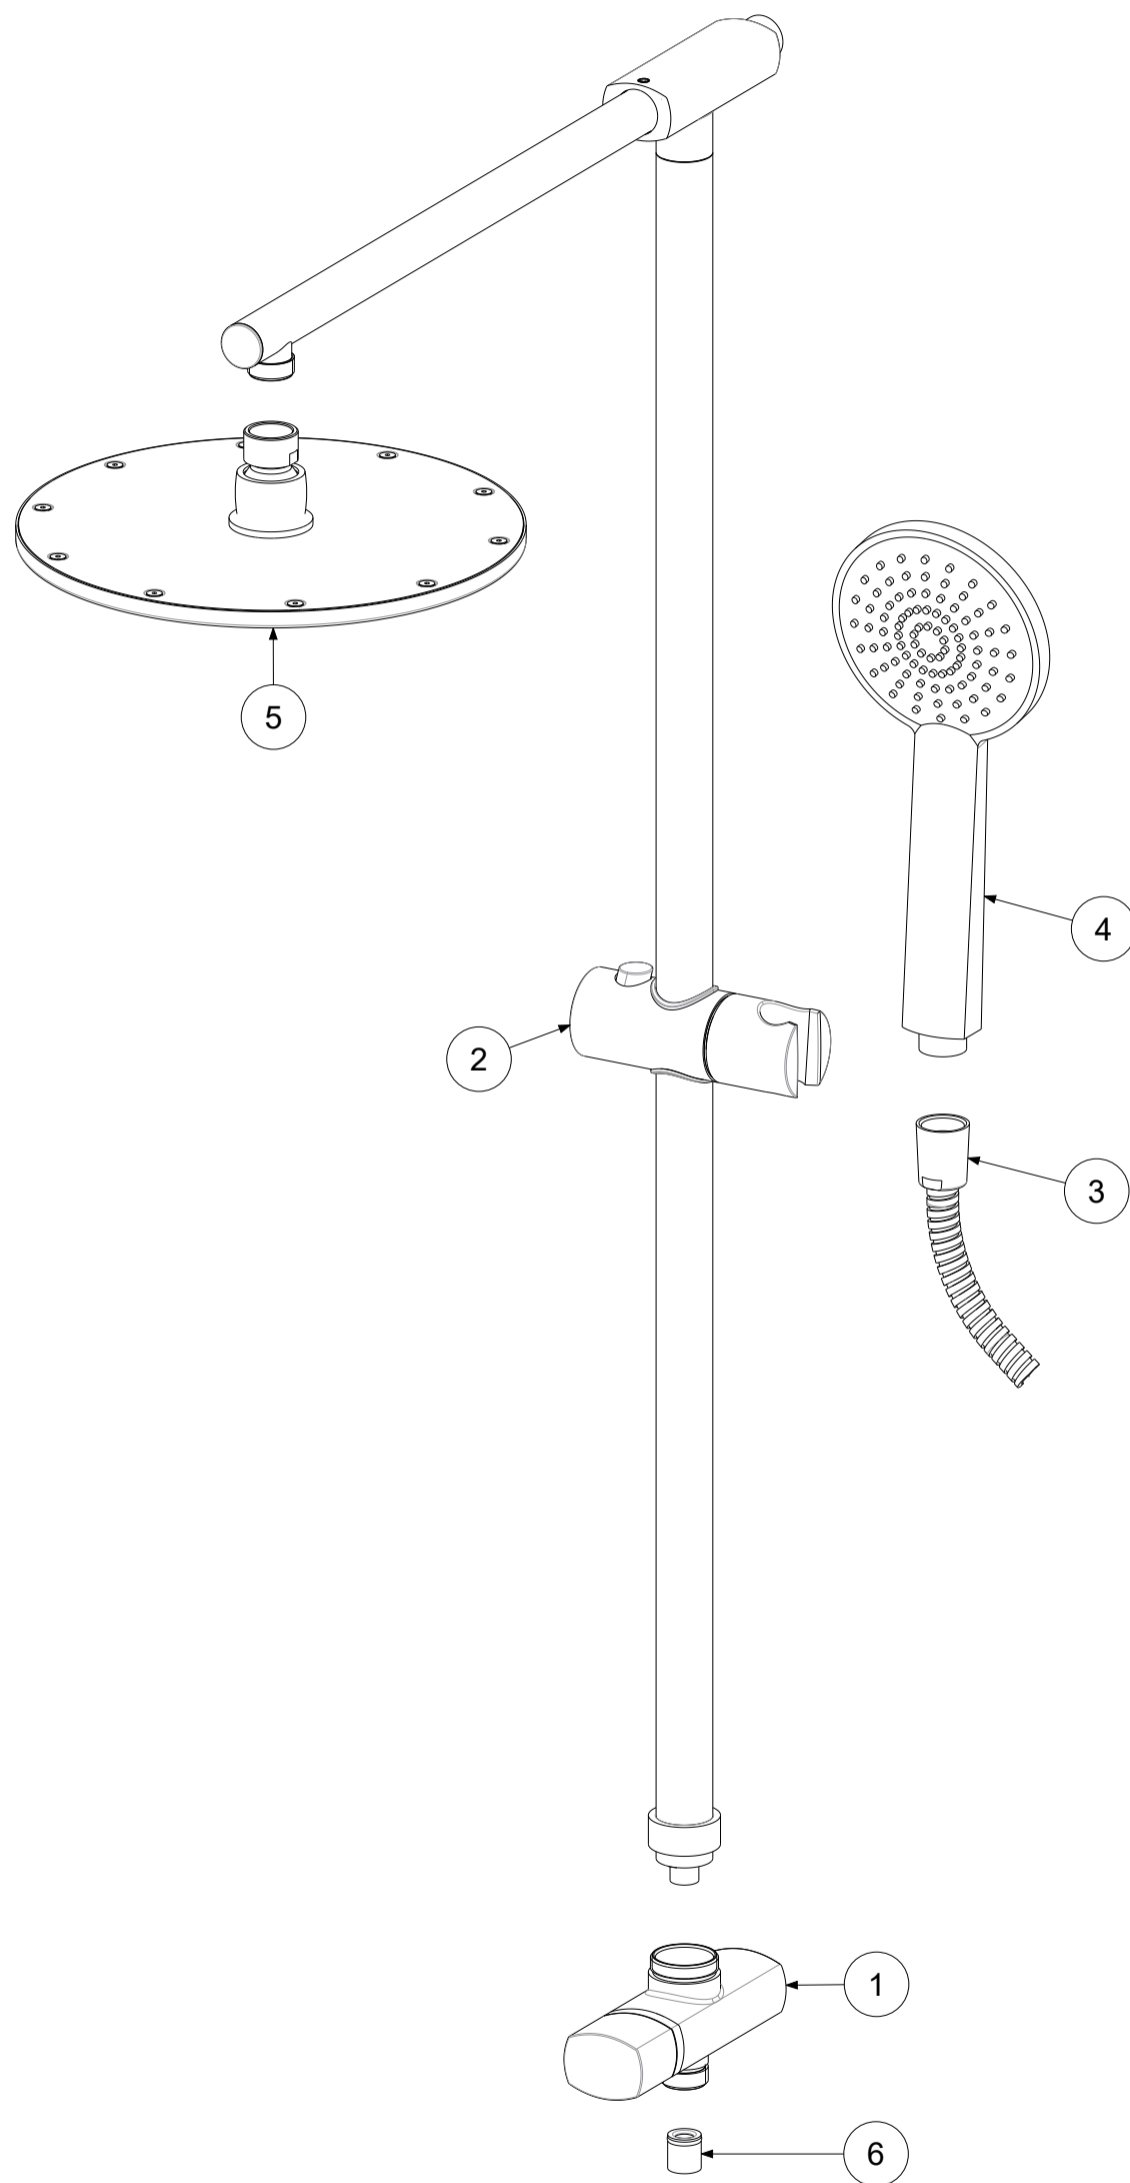

P Item	CODICE Code	DESCRIZIONE Designation
1	ZCOL811..	Blocco con deviatore x colonna UP (ZCOL687CR tipo nuovo)
2	ZSAL174..	Scorrevole x saliscendi PANAMA/POWER
3	ZFLO001CR	Flessibile 1500mm doppia aggraffatura e calotta conica
4	ZDOC105CR	Doccia GIADA monogetto in scatola
5	ZSOF074..	Soffione Master "Tondo"
6	ZACC146	Valvolina antiritorno D.15 mod. normale Lungo

	APPROVATO: Approved:		<b>A3</b>	SCALA Scale	1:3,333	MATERIALE Material	VARI
	DISEGNATO: Design:	Bertoli	10/02/2021	UNITA' Unit	mm	SERIE Range	--
			DESCRIZIONE - Description:		Colonna doccia fissa UP c/presa acqua + flx D.A.+ sof.Master + doc.Giada UP shower column with upside water inlet		
FOGLIO - Sheet:		Ricambi		CODICE - Part Number:		<b>ZCOL687CR</b>	
<small>La Rubinetteria PAFFONI si riserva a termini di legge la proprietà del presentedisegno con divieto di riproduzione o comunicazione a terzi senza autorizzazione - Rubinetteria Paffoni reserves the ownership of this drawing by law with the prohibition of reproducing it or communicating it to third parties without authorization</small>							