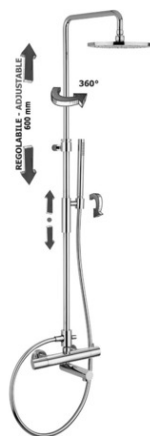

# colonne doccia - shower columns

## DESCRIZIONE | DESCRIPTION

- Colonna doccia regolabile BIRILLO completa di:
- deviatore
- supporto scorrevole tondo
- doccia MASTER in metallo
- soffione MASTER "Tondo" Ø225mm in metallo
- flessibile PVC argento 1500mm

- BIRILLO adjustable shower column complete with:
- diverter
- round sliding bracket
- MASTER metal hand-shower
- MASTER Ø225mm "Round" metal shower head
- Silver PVC hose 1500mm

### ZCOL 721LIQ

- con tubo regolabile lungo
- con miscelatore termostatico LIQ020CR (con deviatore)
- with long adjustable tube
- thermostatic shower mixer LIQ020CR (with diverter)