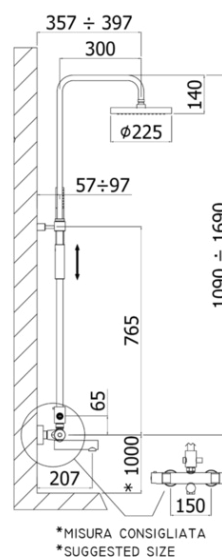

## DESCRIZIONE | DESCRIPTION

- Colonna doccia regolabile BIRILLO completa di:
- deviatore
- supporto scorrevole tondo
- doccia MASTER in metallo
- soffione MASTER "Tondo" Ø225mm in metallo
- flessibile PVC argento 1500mm

- BIRILLO adjustable shower column complete with:
- diverter
- round sliding bracket
- MASTER metal hand-shower
- MASTER Ø225mm "Round" metal shower head
- Silver PVC hose 1500mm