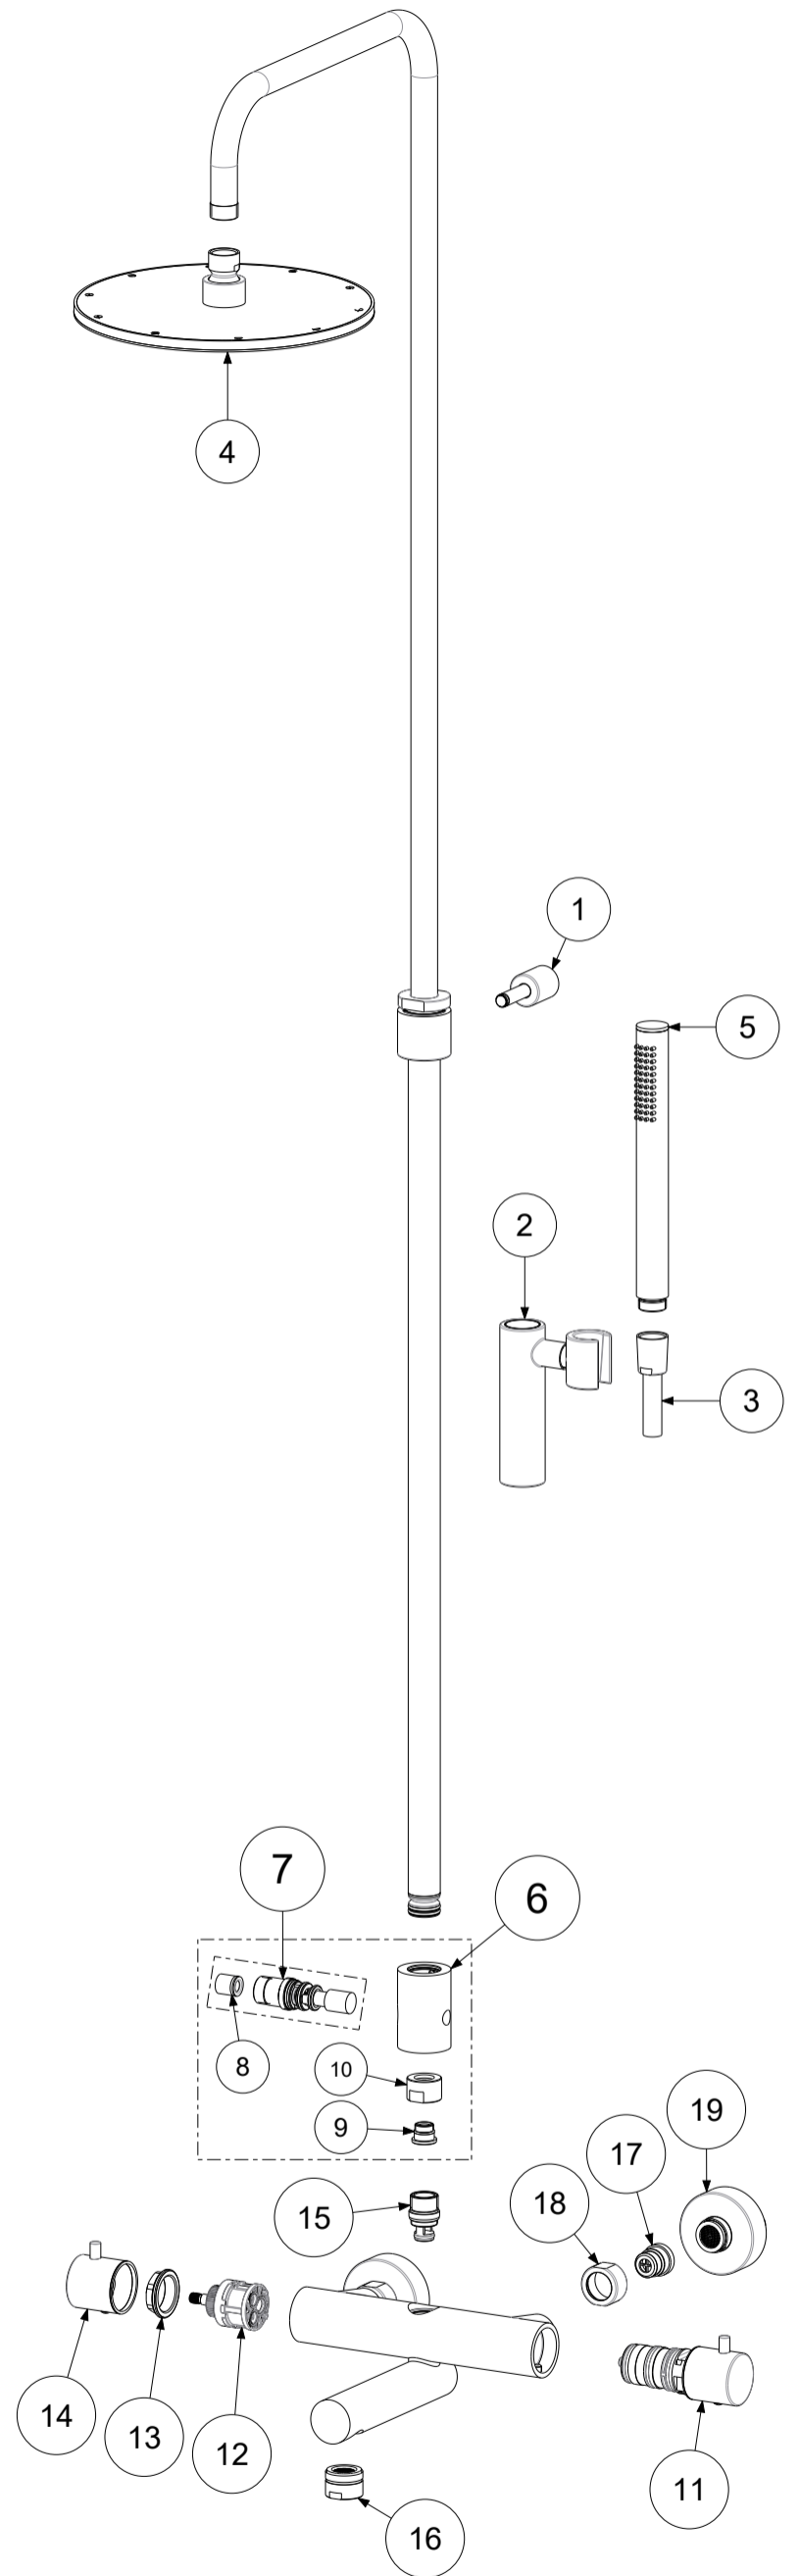

P Item	CODICE Code	DESCRIZIONE Designation
1	ZCOL855..	Supporto a muro TONDO con fissaggio
2	ZCOL843..	Supporto doccia scorrevole TONDO in metallo per colonne
3	ZFLO031AG	Flessibile PVC SILVER argento cm.150 cal. conica
4	ZSOF074..	Soffione D225 Tondo in metallo MASTER con snodo
5	ZDOC067..	Doccia MASTER
6	ZCOL888..	Blocco tondo con deviatore doccia/soffione
7	ZDEV088..V	Deviatore prolungato con valvolina
8	ZACC146	Valvolina antiritorno D.15 mod. normale Lungo
9	ZSED023..	Sede D.18 con o.r. per colonne
10	ZCAL020..	Calotta 1/2 x COLONNA DOCCIA senza deviatore
11	ZVIT087..	Cartuccia termostatica
12	ZVIT028	Cartuccia deviatore
13	ZGHI003	Ghiera fermacartuccia
14	ZMAN125..	Maniglia per vitone ceramico
15	ZRAC066..	Raccordo superiore 1/2" con OR
16	ZAER003..	Aeratore Ø28x1M
17	ZSED029..	Sede per miscelatori termostatici con valvolina e anello
18	ZCAL023..	Calotta per miscelatori a parete
19	ZECC043..	Eccentrico con rosone per gruppi esterni

	APPROVATO: Approved:		<b>A3</b>	SCALA Scale	0,180	MATERIALE Material	VARI
	DISEGNATO: Design:	Bertoli	08/01/2021	UNITA' Unit	mm	SERIE Range	COLONNE
							
DESCRIZIONE - Description:							
Colonna doccia Birillo S/DEV+flx SILV +sof/doc.Master+ LIQ169							
FOGLIO - Sheet:		Ricambi		CODICE - Part Number:		<b>ZCOL721LIQCR</b>	