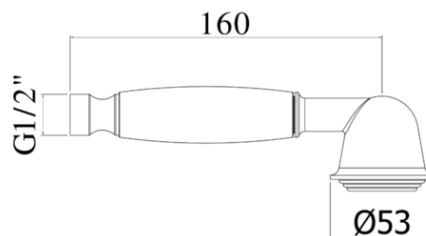

docce - hand showers

DESCRIZIONE | DESCRIPTION

- Doccia Iris completa di:
- Ø53mm
- attacco 1/2"G

- Iris hand-shower complete with:
- Ø53mm
- 1/2"G connection

ARTICOLO | ARTICLE

ZDOC 007..

- monogetto in metallo
- single spray metal hand-shower