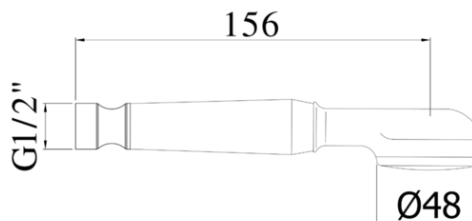

## DESCRIZIONE | DESCRIPTION

- Doccia Ardea completa di:
- Ø48mm
- attacco 1/2"G

- Ardea hand-shower complete with:
- Ø48mm
- 1/2"G connection

## ARTICOLO | ARTICLE

ZDOC 009..

- monogetto in metallo
- single spray metal hand-shower