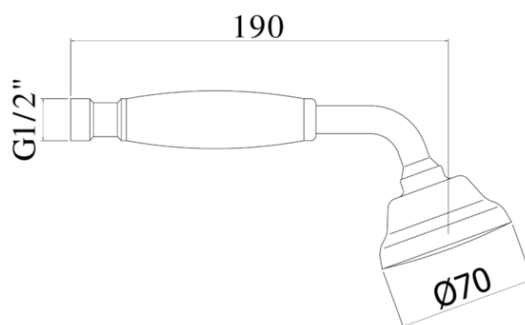

## DESCRIZIONE | DESCRIPTION

- Doccia Retrò Belinda completa di:
- $\text{Ø}70\text{mm}$
- attacco 1/2"G

- Retrò Belinda hand-shower complete with:
- $\text{Ø}70\text{mm}$
- 1/2"G connection

## ARTICOLO | ARTICLE

ZDOC 030..

- monogetto in metallo
- single spray metal