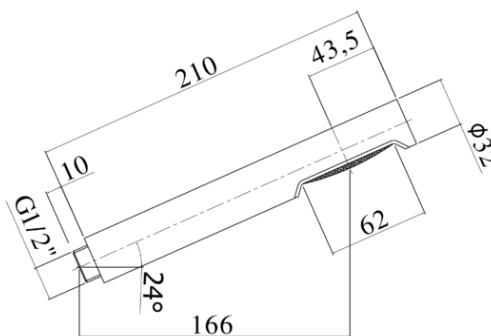

## DESCRIZIONE | DESCRIPTION

- Doccia BIRILLO completa di:
- attacco 1/2" G

- BIRILLO hand-shower complete with:
- 1/2" G connection

## ARTICOLO | ARTICLE

ZDOC 032..

- monogetto in ABS
- single spray ABS hand-shower