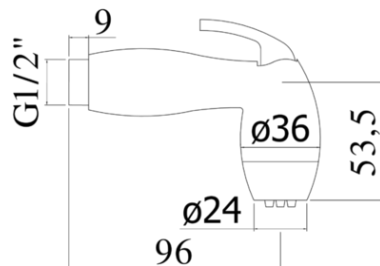

kit bidet - bidet kit

DESCRIZIONE | DESCRIPTION

- Doccia per idroscopino bianca in ABS
- white ABS hand-shower for WC set

ARTICOLO | ARTICLE

ZDOC 062

- per art. ZACC257CL
- for art. ZACC257CL

FINITURE | FINISHES