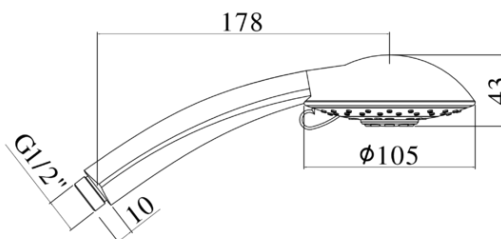

## DESCRIZIONE | DESCRIPTION

- Doccia Prince completa di:
- Ø105mm
- attacco 1/2"G

- Prince hand-shower complete with:
- 1/2"G connection