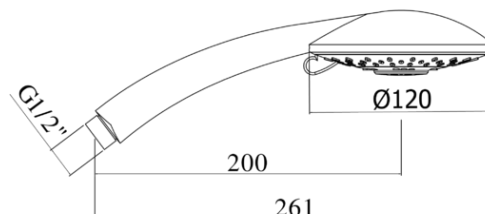

## DESCRIZIONE | DESCRIPTION

- Doccia Prestige completa di:
- Ø120mm
- attacco 1/2"G

- Prestige hand-shower complete with:
- Ø120mm
- 1/2"G connection