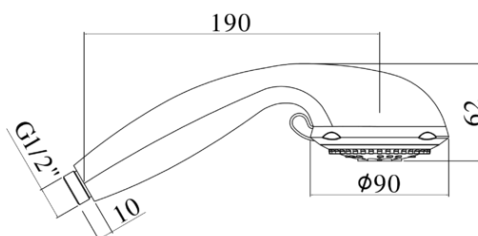

## DESCRIZIONE | DESCRIPTION

- Doccia Queen completa di:
- Ø90mm
- attacco 1/2"G

- Queen hand-shower complete with:
- Ø90mm
- 1/2"G connection