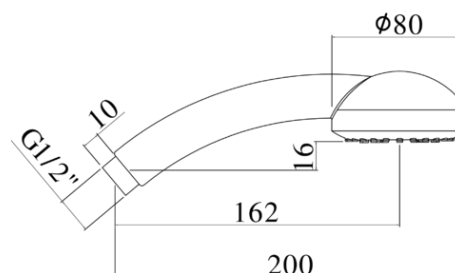

docce - hand showers

DESCRIZIONE | DESCRIPTION

- Doccia Trieste Bis completa di:
- Ø80mm
- attacco 1/2"G

- Trieste Bis hand-shower complete with:
- Ø80mm
- 1/2"G connection

ARTICOLO | ARTICLE

ZDOC 081

- monogetto in ABS
- single spray ABS hand-shower

RAPPORTO PROVA PORTATA | FLOW RATE REPORT

	Uscita outlet	Pressione / Pressure (bar)									
		0,5	1	1.5	2	2.5	3	3.5	4	4.5	5
Portata / Flow rate (l / min)		7.44	10.53	13.52	15.86	18.18	20.08	22.03	23.82	25.41	26.99