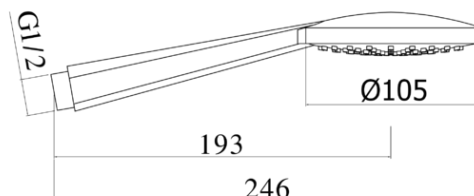

## DESCRIZIONE | DESCRIPTION

- Doccia Giada completa di:
- Ø105mm
- attacco 1/2"G

- Giada hand-shower complete with:
- Ø105mm
- 1/2"G connection