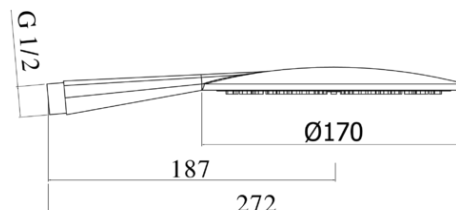

## DESCRIZIONE | DESCRIPTION

- Doccia Odeon completa di:
- Ø170mm
- attacco 1/2"G

- Odeon hand-shower complete with:
- Ø170mm
- 1/2"G connection