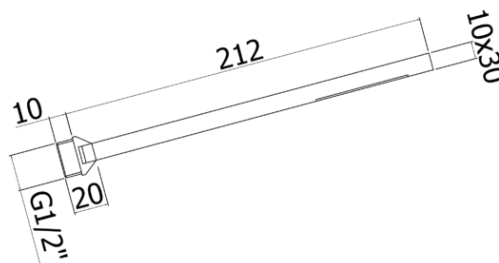

## DESCRIZIONE | DESCRIPTION

- Doccia Premium completa di:
- attacco 1/2"G
- Premium hand-shower complete with:
- 1/2"G connection

## ARTICOLO | ARTICLE

ZDOC 117 . .

- monogetto in metallo
- single spray metal hand-shower