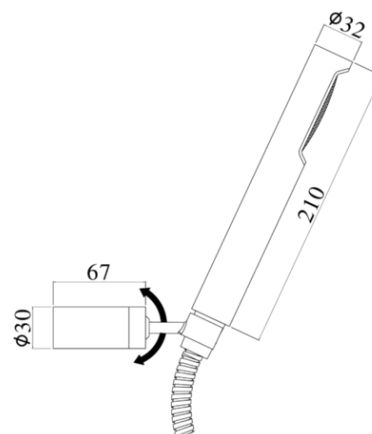

## DESCRIZIONE | DESCRIPTION

- Set doccia esterno BIRILLO completo di:
  - doccia Birillo monogetto in ABS
  - supporto Birillo in metallo
  - flessibile doppia aggraffatura 1/2"x1/2"G-L.1500mm
- 
- BIRILLO shower set complete with:
  - Birillo single spray ABS hand-shower:
  - Birillo metal wall bracket
  - 1/2"x1/2"G-L.1500mm double interlock flexible hose