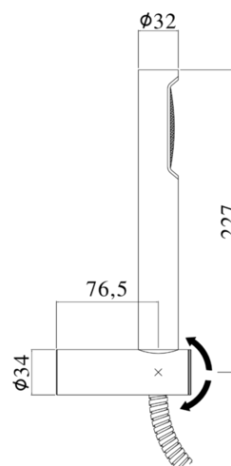

docce - hand showers

DESCRIZIONE | DESCRIPTION

- Set doccia esterno STICK completo di:
- doccia Birillo monogetto in ABS
- supporto Stick in ABS

- STICK shower set complete with:
- Birillo (single spray) ABS hand-shower:
- Stick ABS wall bracket

ARTICOLO | ARTICLE

ZDUP 054..

- per art.023
- flessibile doppia aggraffatura e doppia calotta conica 1/2"x1/2" L.1500mm
- for art. 023
- 1/2"x1/2"G L.1500mm double interlock flexible hose and double conical nut