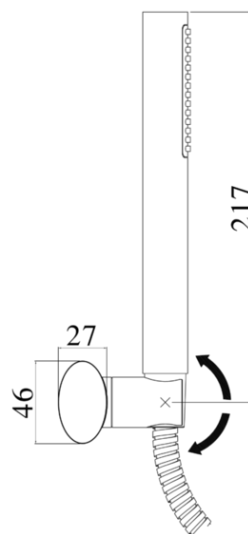

docce - hand showers

DESCRIZIONE | DESCRIPTION

- Set doccia esterno BERRY completo di:
- doccia Berry monogetto in metallo
- supporto Berry in ABS
- flessibile doppia aggraffatura 1/2"x1/2"G-L.1500mm

- BERRY shower set complete with:
- Berry single spray metal hand-shower:
- Berry ABS wall bracket
- 1/2"x1/2"G-L.1500mm double interlock flexible hose

ARTICOLO | ARTICLE

ZDUP 074

- per artt. 023-168D
- for artt. 023-168D

DOCUMENTI TECNICI | TECHNICAL DOCUMENTS

FINITURE | FINISHES

ZDUP 074

CR - Cromo | Chrome