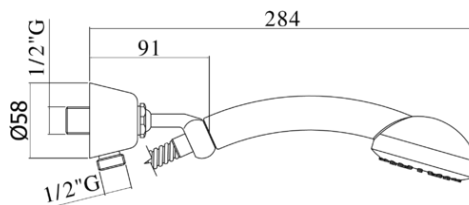

docce - hand showers

DESCRIZIONE | DESCRIPTION

- Set doccia esterno TRIESTE BIS completo di:
- doccia Trieste Bis monogetto in ABS
- supporto incasso lusso con leva in metallo
- flessibile doppia aggraffatura 1/2"x1/2"G-L.1500mm

- TRIESTE BIS shower set complete with:
- Trieste Bis single spray ABS hand-shower
- Concealed swivelling bracket with metal hook
- 1/2"x1/2"G-L.1500mm double interlock flexible hose

ARTICOLO | ARTICLE