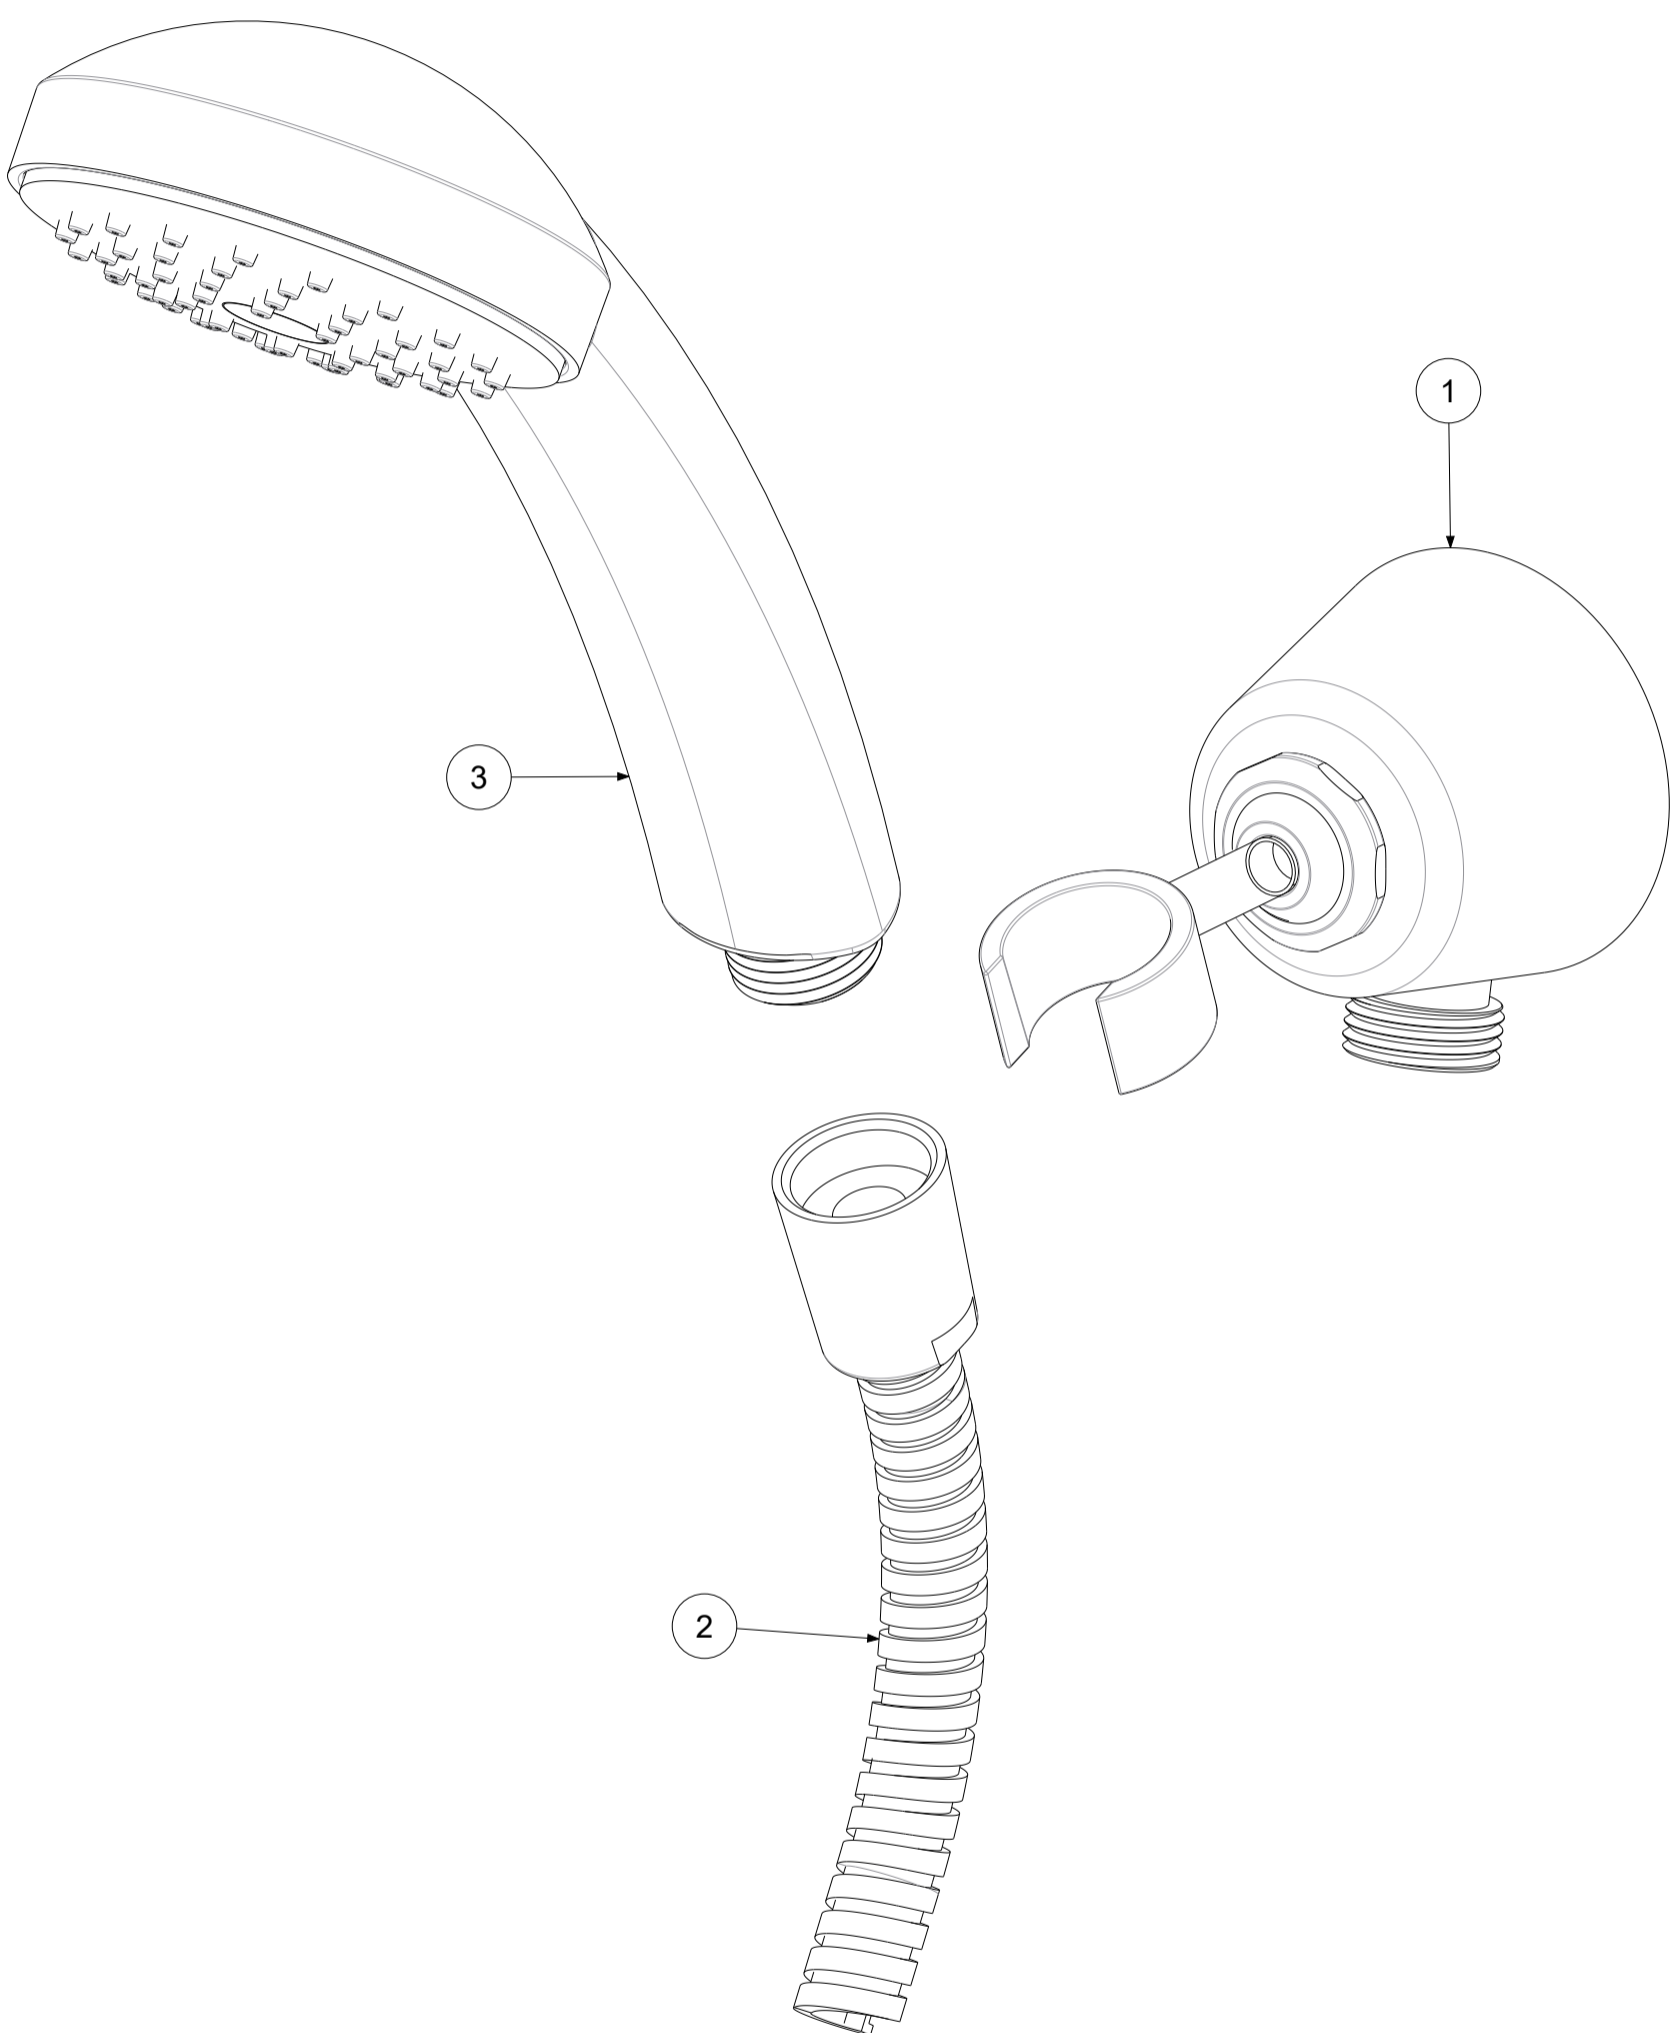

P Item	CODICE Code	DESCRIZIONE Designation
1	ZDUP012..	Set doccia esterno IRIS completo
2	ZFLO001..	Flessibile 1500mm doppia aggraffatura e calotta conica
3	ZDOC081..	Doccia monogetto TRIESTE BIS

	APPROVATO: Approved:			A3	SCALA Scale	1:1	MATERIALE Material	VARI
	DISEGNATO: Design:	Gaboardi	30/11/2021		UNITA' Unit	mm	SERIE Range	TRIESTE BIS
			DESCRIZIONE - Description: Duplex inc. TRIESTE BIS (fx.D.A-sup.INC.-d.Trieste Bis)-- --					
FOGLIO - Sheet:		Ricambi		CODICE - Part Number:		ZDUP086CR		