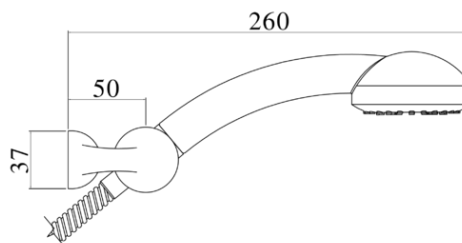

## DESCRIZIONE | DESCRIPTION

- Set doccia esterno TRIESTE BIS LUX completo di:
- doccia Trieste Bis monopetto in ABS
- supporto Smart in ABS
- flessibile doppia aggraffatura 1/2"x1/2" - L.1500 mm

- TRIESTE BIS LUX shower set complete with:
- Trieste Bis single spray ABS hand-shower
- Smart ABS wall bracket
- 1/2"x1/2" - L.1500mm double interlock flexible hose