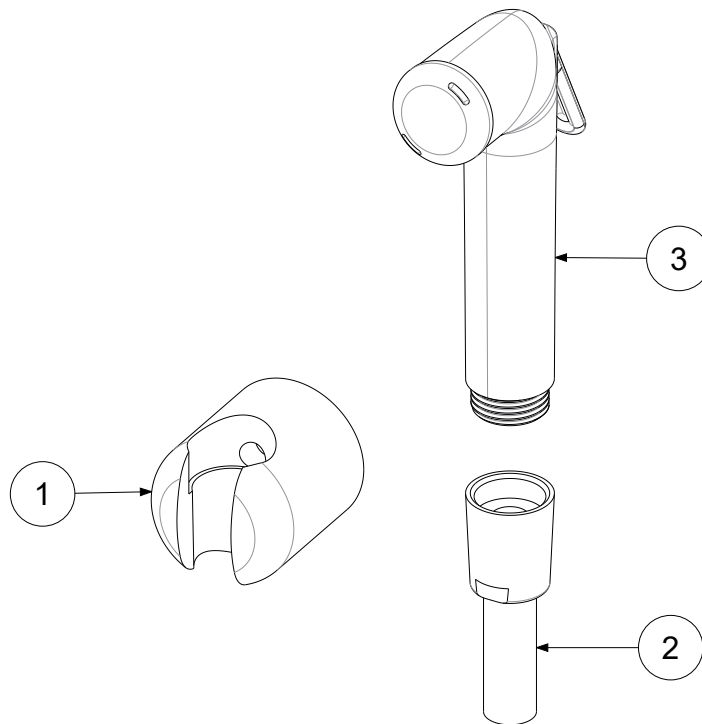

P Item	CODICE Code	DESCRIZIONE Designation
1	ZSUP010..	Supporto esterno fisso in ABS
2	ZFLO030..	Flessibile PVC SILVER argento cm.120 cal. conica
3	ZDOC060..	Doccia shut off MINORCA

	APPROVATO: <i>Approved:</i>			<b>A4</b>	SCALA <i>Scale</i>	1:2	MATERIALE <i>Material</i>	VARI
	DISEGNATO: <i>Design:</i>	Bertoli	22/02/2021		UNITA' <i>Unit</i>	mm	SERIE <i>Range</i>	--
			DESCRIZIONE - <i>Description:</i> Set duplex MINORCA SILVER: ZDOC060CR + ZFLO030AG + ZSUP010CR <i>Minorca shower set</i>					
FOGLIO - <i>Sheet:</i>		Ricambi		CODICE - <i>Part Number:</i>		<b>ZDUP099CRAG</b>		