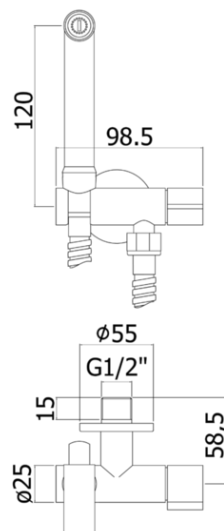

kit bidet - bidet kit

DESCRIZIONE | DESCRIPTION

- Set bidet tondo completo di:
 - supporto doccia incasso in metallo
 - rosone tondo - Ø55mm
 - Flessibile ottone cromo per 1/2"x1/2"/L. 1200 mm
 - con rubinetto solo acqua fredda
- Round bidet set complete with:
 - concealed metal bracket
 - round wall plate - Ø70mm
 - 1/2"x1/2"G brass flexible hose - l.1200mm
 - with tap for cold water only

ARTICOLO | ARTICLE

ZDUP 109

- doccia Tweet Round in metallo
- Tweet Round metal hand-shower

RAPPORTO PROVA PORTATA | FLOW RATE REPORT

	Uscita outlet	Pressione / Pressure (bar)									
		0,5	1	1.5	2	2.5	3	3.5	4	4.5	5
Portata / Flow rate (l / min)		4.31	6.17	7.69	9.02	10.21	11.32	12.29	13.25	14.13	15.01

DOCUMENTI TECNICI | TECHNICAL DOCUMENTS

DIAGRAMMA
PORTATA 1

ISTRUZIONI
INSTALLAZIONE

ESPLOSO
RICAMBI
ZDUP 109