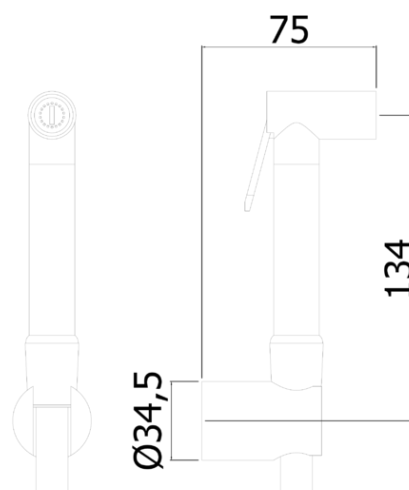

## DESCRIZIONE | DESCRIPTION

- Set doccia esterno TWEET completo di:
- supporto fisso in ABS
- flessibile PVC argento 1/2"x1/2"/L. 1200 mm con calotta conica

- TWEET shower set complete with:
- ABS fixed bracket
- 1/2"x1/2"G PVC silver flexible hose - l.1200mm with conical nut

### ZDUP 114

- Doccia Tweet Round in metallo
- Tweet Round metal hand-shower