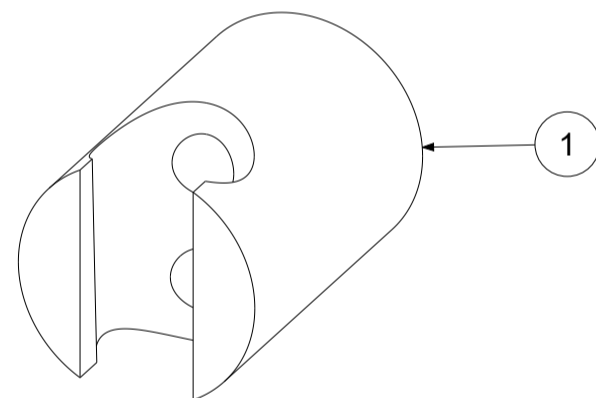

P Item	CODICE Code	DESCRIZIONE Designation
1	ZSUP010..	Supporto fisso in ABS per flex
2	ZFLO030..	Flessibile PVC SILVER argento cm.120 cal. conica
3	ZDOC120..	Doccia pulsante TWEET ROUND (tonda)

	APPROVATO: Approved:			A3	SCALA Scale	1:1	MATERIALE Material	VARI
	DISEGNATO: Design:	Bertoli	08/03/2021		UNITA' Unit	mm	SERIE Range	--
			DESCRIZIONE - Description:					
		Set duplex TWEET: ZDOC120CR + ZFLO030AG + ZSUP010CR in scatola						
FOGLIO - Sheet:		Ricambi	CODICE - Part Number:		ZDUP114CRAG			
<small>La Rubinetteria PAFFONI si riserva a termini di legge la proprietà del presentedisegno con divieto di riprodurlo o comunicarlo a terzi senza autorizzazione - Rubinetteria Paffoni reserves the ownership of this drawing by law with the prohibition of reproducing it or communicating it to third parties without authorization</small>								