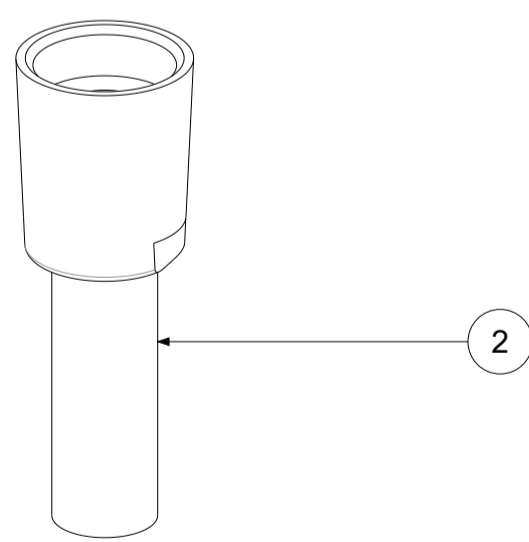

P Item	CODICE Code	DESCRIZIONE Designation
1	ZSUP010..	Supporto fisso in ABS per flex
2	ZFLO030..	Flessibile PVC SILVER argento cm.120 cal. conica
3	ZDOC120..	Doccia pulsante TWEET ROUND (tonda)

	APPROVATO: Approved:			A3	SCALA Scale	1:1	MATERIALE Material	VARI
	DISEGNATO: Design:	Bertoli	08/03/2021		UNITA' Unit	mm	SERIE Range	--
			DESCRIZIONE - Description:					
		Set duplex TWEET: ZDOC120CR + ZFLO030AG + ZSUP010CR in scatola						
FOGLIO - Sheet:		Ricambi	CODICE - Part Number:		ZDUP114CRAG			
<small>La Rubinetteria PAFFONI si riserva a termini di legge la proprietà del presentedisegno con divieto di riprodurlo o comunicarlo a terzi senza autorizzazione - Rubinetteria Paffoni reserves the ownership of this drawing by law with the prohibition of reproducing it or communicating it to third parties without authorization</small>								