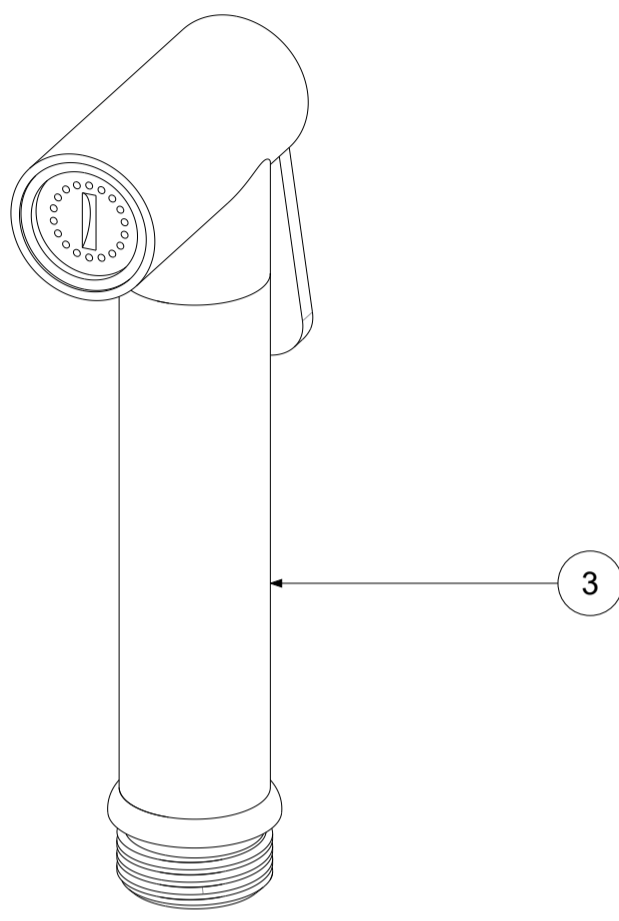

P Item	CODICE Code	DESCRIZIONE Designation
1	ZSUP010..	Supporto fisso in ABS per flex
2	ZFLO030..	Flessibile PVC SILVER argento cm.120 cal. conica
3	ZDOC120..	Doccia pulsante TWEET ROUND (tonda)

	APPROVATO: Approved:			A3	SCALA Scale	1:1	MATERIALE Material	VARI
	DISEGNATO: Design:	Bertoli	08/03/2021		UNITA' Unit	mm	SERIE Range	--
			DESCRIZIONE - Description:					
		Set duplex TWEET: ZDOC120CR + ZFLO030AG + ZSUP010CR in scatola						
FOGLIO - Sheet:		Ricambi	CODICE - Part Number:		ZDUP114CRAG			
<small>La Rubinetteria PAFFONI si riserva a termini di legge la proprietà del presentedisegno con divieto di riprodurlo o comunicarlo a terzi senza autorizzazione - Rubinetteria Paffoni reserves the ownership of this drawing by law with the prohibition of reproducing it or communicating it to third parties without authorization</small>								