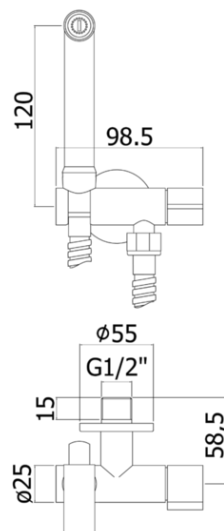

## DESCRIZIONE | DESCRIPTION

- Set bidet tondo completo di:
  - supporto doccia incasso in metallo
  - rosone tondo - Ø55mm
  - Flessibile ottone cromo per 1/2"x1/2"/L. 1200 mm
  - con rubinetto solo acqua fredda
- Round bidet set complete with:
  - concealed metal bracket
  - round wall plate - Ø70mm
  - 1/2"x1/2"G brass flexible hose - l.1200mm
  - with tap for cold water only

## DOCUMENTI TECNICI | TECHNICAL DOCUMENTS

DIAGRAMMA  
PORTATA 1

ISTRUZIONI  
INSTALLAZIONE

ESPLOSO  
RICAMBI  
ZDUP 124