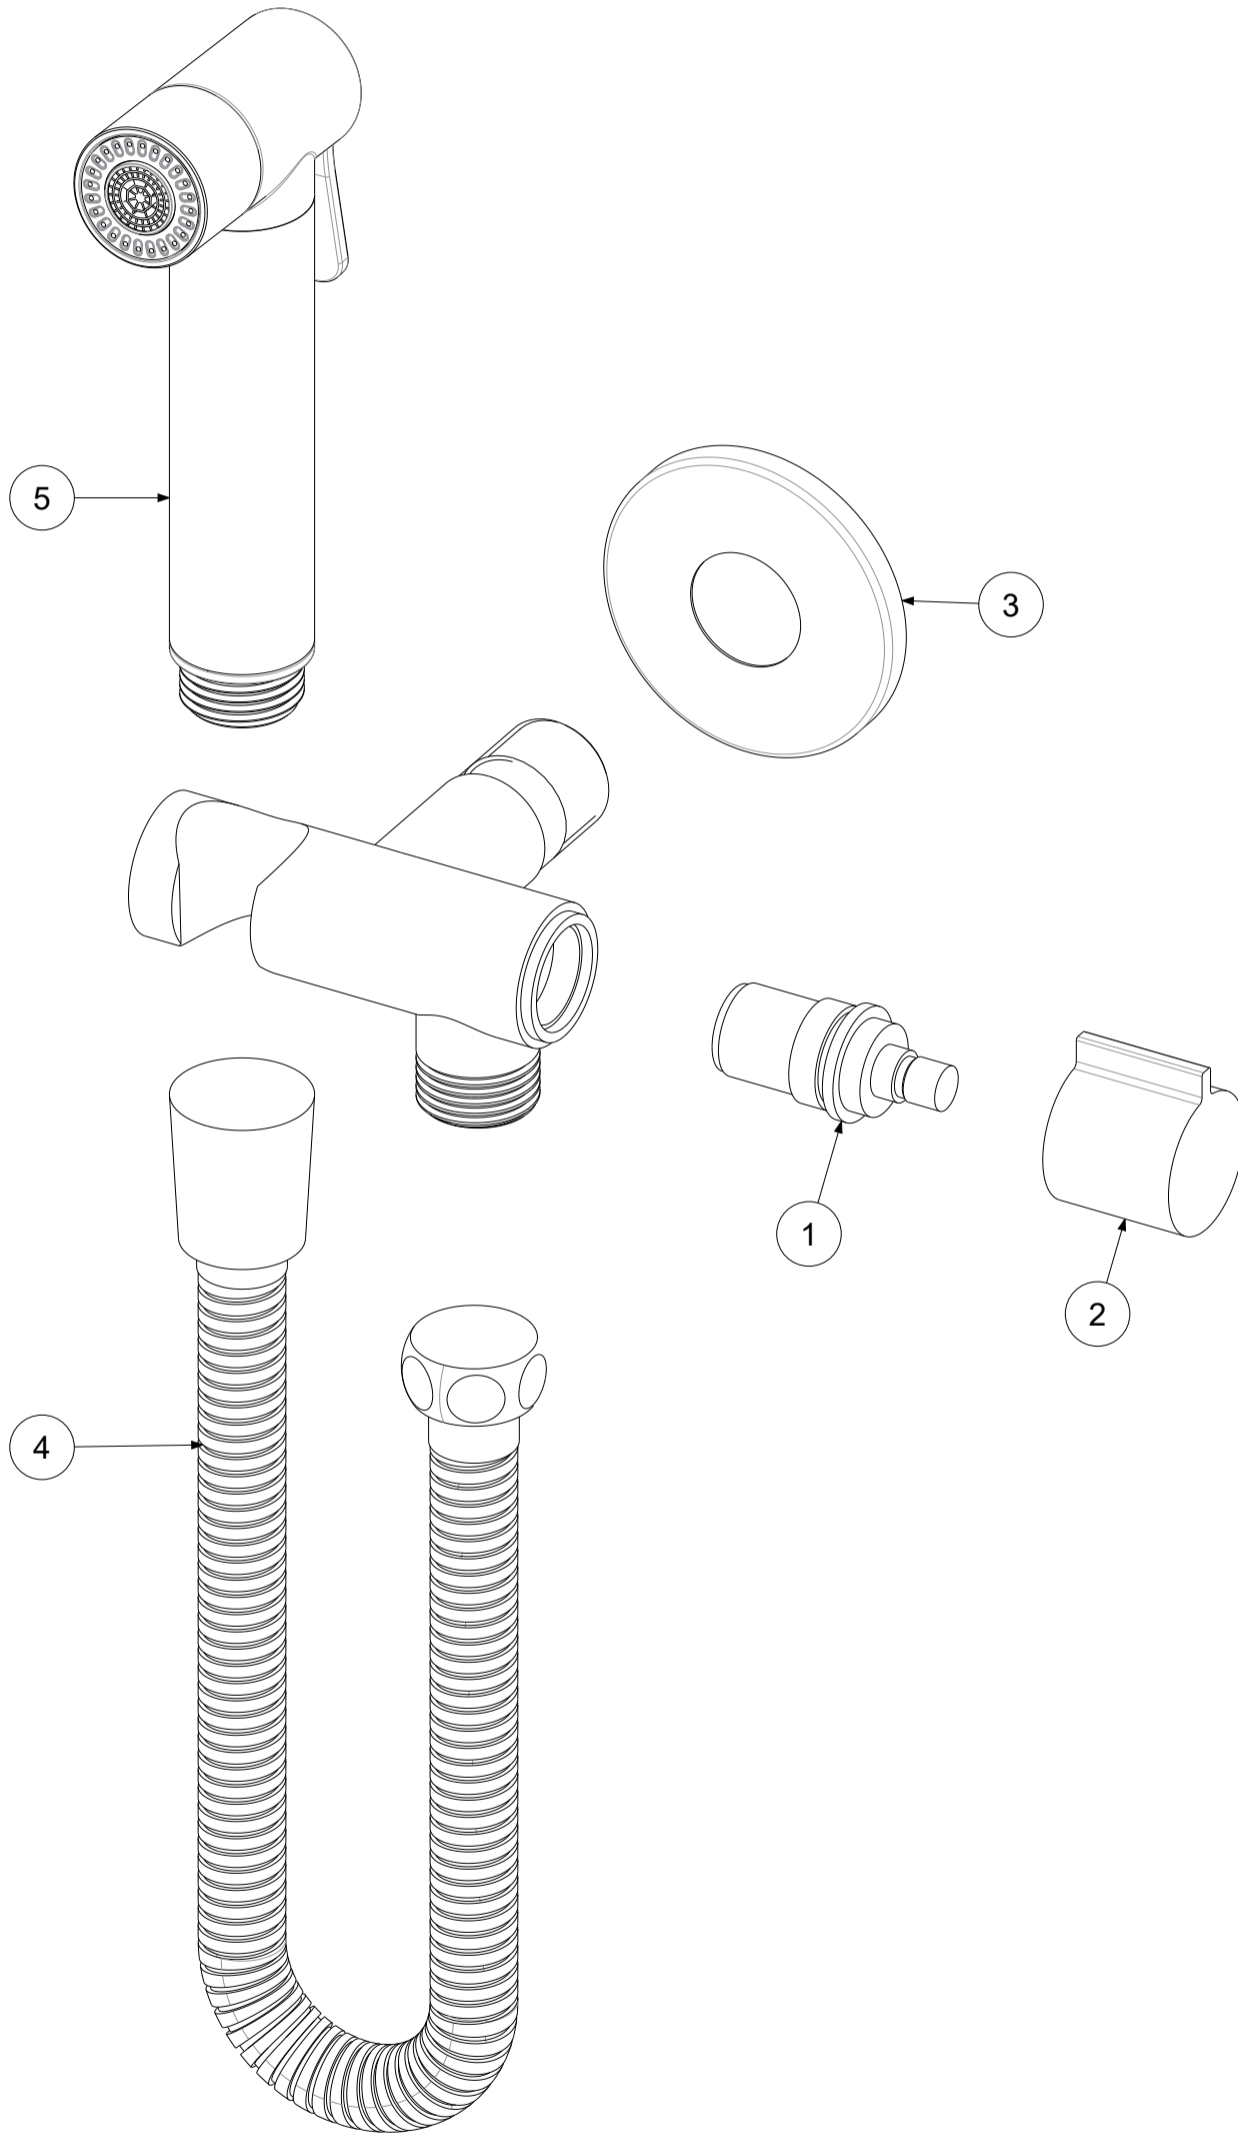

P Item	CODICE Code	DESCRIZIONE Designation
1	ZVIT110	VITONE per Kit bidet TWEET solo acqua fredda (ZDUP109CR -ZDUP111CR)
2	ZMAN159..	MANIGLIA per Kit bidet TWEET round (tondo) solo acqua fredda cromato (ZDUP109CR)
3	ZPIA119..	PIASTRA per Kit bidet TWEET round (tondo) solo acqua fredda cromato (ZDUP109CR)
4	ZFLO030..	Flessibile cm.120 per idroscopino
5	ZDOC126..	Doccia pulsante tonda 2 funzioni

	APPROVATO: Approved:		A3	SCALA Scale	1:1,25	MATERIALE Material	VARI
	DISEGNATO: Design:	Bertoli	18/02/2021	UNITA' Unit	mm	SERIE Range	--
		DESCRIZIONE - Description: Set bidet TWEET ROUND (tondo) solo acqua fredda con doccia-flessibile cromato					
		FOGLIO - Sheet:	Ricambi	CODICE - Part Number:	ZDUP124CR		