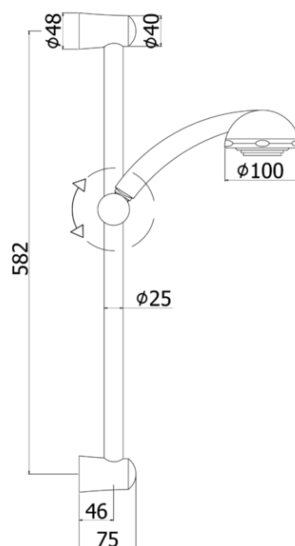

saliscendi - sliding rails

DESCRIZIONE | DESCRIPTION

- Saliscendi ISCHIA completo di:
- asta $\varnothing 25$ x L.600 mm in metallo
- supporti fissi in ABS
- supporto doccia scorrevole in ABS
- doccia Ischia in ABS, 3 getti, $\varnothing 100$ mm
- flessibile in metallo doppia aggraffatura 1500mm con calotta conica girevole

- ISCHIA sliding complete with:
- metal rod $\varnothing 25$ x L.600 mm
- ABS fixed wall bracket
- ABS slider bracket for hand-shower
- Ischia ABS hand shower, three-spray functions, $\varnothing 100$ mm
- double interlock twist-free metal flexible hose 1500mm with conical nut

ARTICOLO | ARTICLE

ZSAL 064

- interasse 582 mm
- distance between centres 582 mm

DOCUMENTI TECNICI | TECHNICAL DOCUMENTS

ISTRUZIONI
INSTALLAZIONE

ESPLOSO
RICAMBI
ZSAL 064

FINITURE | FINISHES

ZSAL 064